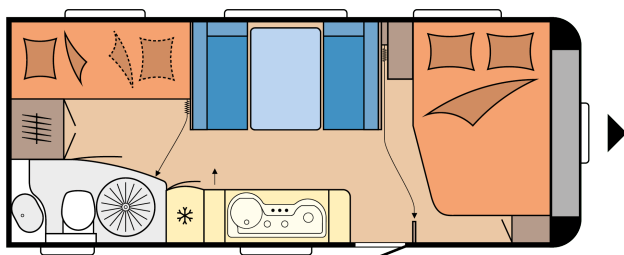

EXCELLENT EDITION 545 KMF

POHJAPIIRROS

Kokonaispituus	7.426 mm
Kokonaisleveys	2.500 mm
Teknisesti sallittu kokonaispaino	1.600 kg

TEKNISET TIEDOT

Mallit	545 KMF	Telttalista (suora mitta)	4.272
Akselien lukumäärä	1	Vuodepaikkojen lukumäärä (aikuiset / lapset)	3 / 2
Rengaskoko	185 R 14 C	Vuodemitat, parivuode (pituus x leveys)	2.000 x 1.380 / 1.090 mm
Kokonaispituus	7.426 mm	Vuodemitat, lasten vuoteet (pituus x leveys)	2 x 1.850 x 700 mm
Korin pituus	6.256 mm	Vuodemitat, istuinryhmä vuodekäytössä (pituus x leveys)	1.976 x 1.130 mm
Kokonaisleveys / sisäleveys	2.500 / 2.367 mm	12 V sähköpaketti	Keskiosa vasemmalla
Kokonaiskorkeus / sisäkorkeus	2.637 / 1.950 mm	Kattoilmastointilaite	Keskiosa
Suurin sallittu kokonaismassa	1.600 kg	TV-teline	Vuode oikealla
Omamassa	1.433 kg	Käyttövesisäiliö; lisävaruste kaupunkivesiliitäntä	Etuosa vasen
Kantavuus	167 kg	Kaasun ulosottoilitin	Keskiosa oikealla
Teknisesti suurin mahdollinen kokonaismassa	2.000 kg	Etutelttapistorasia	Keskiosa oikealla
Kantavuus maksimikokonaismassalla	529 kg	Tavaratilan luukku THETFORD, keskuslukituksella, 752 x 310 mm, lukittava	Etuosa vasen
Vahvuudet (lattia / katto / seinät)	39 / 31 / 31 mm	230 V pistorasioiden lkm (yksin- / kaksinkertaiset)	4 / 2
Etuteltan A-mitta	10.030 mm		