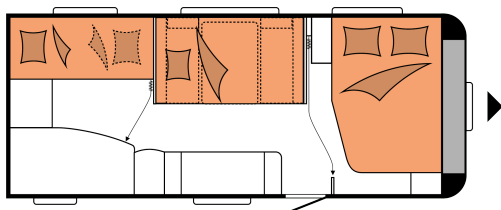

EXCELLENT EDITION 545 KMF

POHJAPIIRROS

Kokonaispituus	7.426 mm
Kokonaisleveys	2.500 mm
Teknisesti sallittu kokonaispaino	1.600 kg

TEKNISET TIEDOT

Mallit	545 KMF	Telttalista (suora mitta)	4.272
Akselien lukumäärä	1	Vuodepaikkojen lukumäärä (aikuiset / lapset)	3 / 2
Rengaskoko	185 R 14 C	Vuodemitat, parivuode (pituus x leveys)	2.000 x 1.380 / 1.090 mm
Kokonaispituus	7.426 mm	Vuodemitat, lasten vuoteet (pituus x leveys)	2 x 1.850 x 700 mm
Korin pituus	6.256 mm	Vuodemitat, istuinryhmä vuodekäytössä (pituus x leveys)	1.976 x 1.130 mm
Kokonaisleveys / sisäleveys	2.500 / 2.367 mm	12 V sähköpaketti	Keskiosa vasemmalla
Kokonaiskorkeus / sisäkorkeus	2.637 / 1.950 mm	Kattoilmastointilaite	Keskiosa
Suurin sallittu kokonaismassa	1.600 kg	TV-teline	Vuode oikealla
Omamassa	1.433 kg	Käyttövesisäiliö; lisävaruste kaupunkivesiliitäntä	Etuosa vasen
Kantavuus	167 kg	Kaasun ulosottoilitin	Keskiosa oikealla
Teknisesti suurin mahdollinen kokonaismassa	2.000 kg	Etutelttapistorasia	Keskiosa oikealla
Kantavuus maksimikokonaismassalla	529 kg	Tavaratilan luukku THETFORD, keskuslukituksella, 752 x 310 mm, lukittava	Etuosa vasen
Vahvuudet (lattia / katto / seinät)	39 / 31 / 31 mm	230 V pistorasioiden lkm (yksin- / kaksinkertaiset)	4 / 2
Etuteltan A-mitta	10.030 mm		