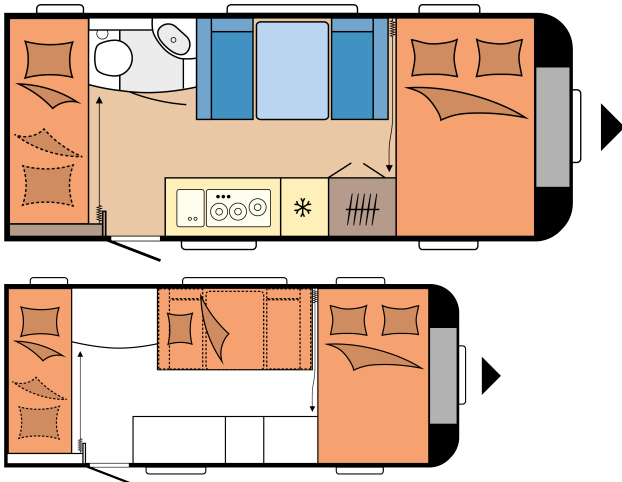

POHJAPIIRROS

Kokonaispituus	6.892 mm
Kokonaisleveys	2.300 mm
Teknisesti sallittu kokonaispaino	1.500 kg

hinta: **32.500 €**

Huomautus: Kuvissa olevat ajoneuvot ovat malliesimerkkejä. Kuvissa voi olla poikkeamia.