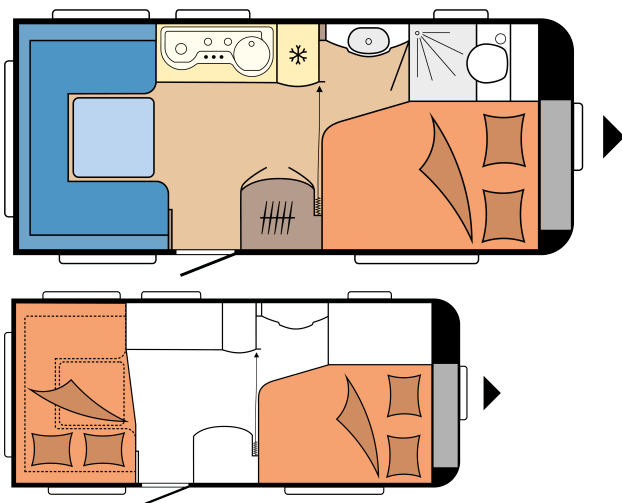

POHJAPIIRROS

Kokonaispituus	6.633 mm
Kokonaisleveys	2.300 mm
Teknisesti sallittu kokonaispaino	1.350 kg