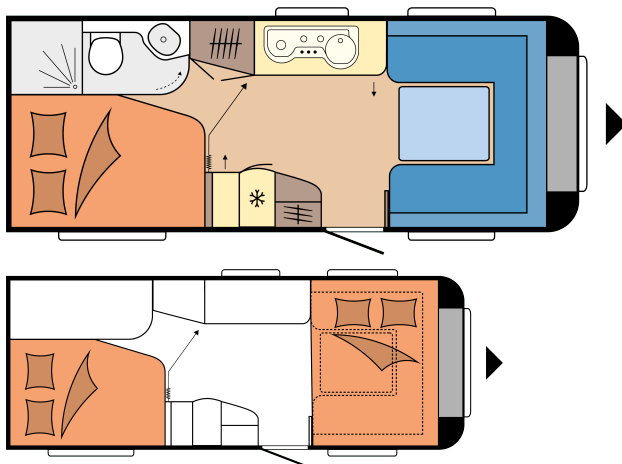

EXCELLENT 540 FU

POHJAPIIRROS

Kokonaispituus	7.271 mm
Kokonaisleveys	2.300 mm
Teknisesti sallittu kokonaispaino	1.500 kg

TEKNISET TIEDOT

Mallit	540 FU	Etuteltan A-mitta	9.860 mm
Akselien lukumäärä	1	Vuodepaikkojen lukumäärä (aikuiset / lapset)	4
Rengaskoko	185 R 14 C	Vuodemitat, parivuode (pituus x leveys)	1.950 x 1.345 / 1.050 mm
Kokonaispituus	7.271 mm	Vuodemitat, istuinryhmä vuodekäytössä (pituus x leveys)	2.038 x 1.500 mm
Korin pituus	6.082 mm	12 V sähköpaketti	Etuosa vasen
Kokonaisleveys / sisäleveys	2.300 / 2.172 mm	Kattoilmastointilaite	Keskiosa
Kokonaiskorkeus / sisäkorkeus	2.636 / 1.950 mm	TV-teline	Kaluste
Suurin sallittu kokonaismassa	1.500 kg	Käyttövesisäiliö; lisävaruste kaupunkivesiliitäntä	Takaosa oikealla
Omamassa	1.379 kg	Kaasun ulosottoilitin	Takaosa oikealla
Kantavuus	121 kg	Etutelttapistorasia	Takaosa oikealla
Teknisesti suurin mahdollinen kokonaismassa	1.750 kg	Tavaratilaluukku MAXI, THETFORD keskuslukituksella, 1000 x 300 mm, lukittava	Takaosa oikealla
Kantavuus maksimikokonaismassalla	396 kg	230 V pistorasioiden lkm (yksin- / kaksinkertaiset)	4 / 2
Vahvuudet (lattia / katto / seinät)	39 / 31 / 31 mm		