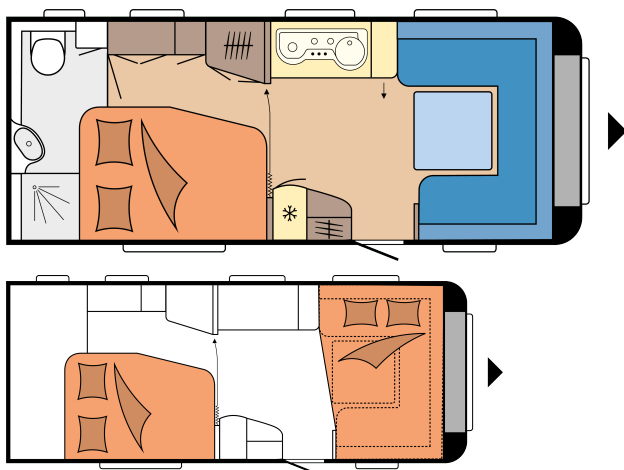

EXCELLENT 560 WFU

POHJAPIIRROS

Kokonaispituus	7.558 mm
Kokonaisleveys	2.500 mm
Teknisesti sallittu kokonaispaino	1.600 kg

TEKNISET TIEDOT

Mallit	560 WFU	Etuteltan A-mitta	10.160 mm
Akselien lukumäärä	1	Vuodepaikkojen lukumäärä (aikuiset / lapset)	4
Rengaskoko	185 R 14 C	Vuodemitat, parivuode (pituus x leveys)	1.985 x 1.385 / 1.150 mm
Kokonaispituus	7.558 mm	Vuodemitat, istuinryhmä vuodekäytössä (pituus x leveys)	2.233 x 1.600 / 1.300 mm
Korin pituus	6.392 mm	12 V sähköpaketti	Etuosa vasen
Kokonaisleveys / sisäleveys	2.500 / 2.367 mm	Kattoilmastointilaite	Keskiosa
Kokonaiskorkeus / sisäkorkeus	2.636 / 1.950 mm	TV-teline	Kaluste
Suurin sallittu kokonaismassa	1.600 kg	Käyttövesisäiliö; lisävaruste kaupunkivesiliitäntä	Takaosa oikealla
Omamassa	1.467 kg	Kaasun ulosottoiliitin	Takaosa oikealla
Kantavuus	133 kg	Etutelttapistorasia	Takaosa oikealla
Teknisesti suurin mahdollinen kokonaismassa	2.000 kg	Tavaratilaluukku MAXI, THETFORD keskuslukituksella, 1000 x 300 mm, lukittava	Takaosa oikealla
Kantavuus maksimikokonaismassalla	500 kg	230 V pistorasioiden lkm (yksin- / kaksinkertaiset)	4 / 3
Vahvuudet (lattia / katto / seinät)	39 / 31 / 31 mm		