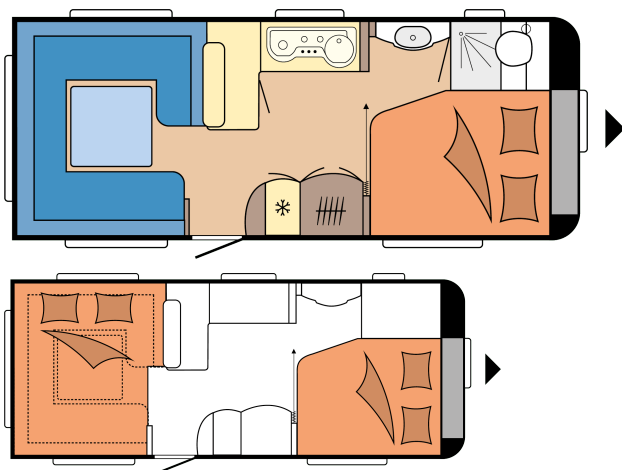

## POHJAPIIRROS

Kokonaispituus	7.514 mm
Kokonaisleveys	2.500 mm
Teknisesti sallittu kokonaispaino	1.600 kg

: **33.200 EUR**