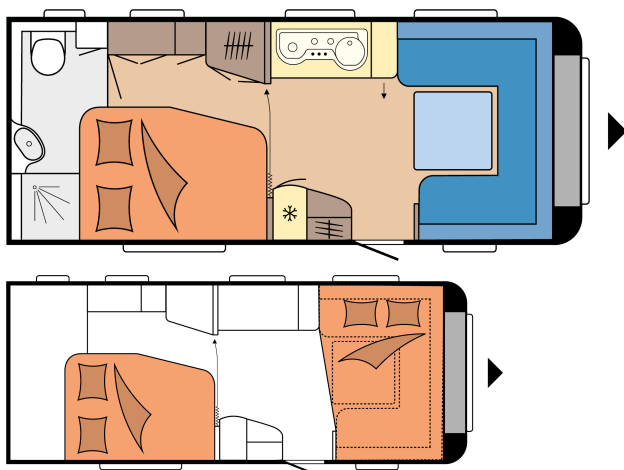

## POHJAPIIRROS

Kokonaispituus	7.562 mm
Kokonaisleveys	2.500 mm
Teknisesti sallittu kokonaispaino	1.600 kg