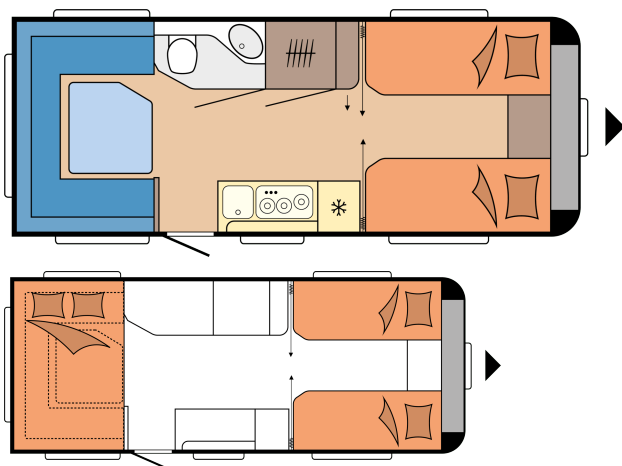

MAXIA 585 UL

POHJAPIIRROS

Kokonaispituus	7.685 mm
Kokonaisleveys	2.500 mm
Teknisesti sallittu kokonaispaino	1.700 kg

hinta: **42.400 €**

TEKNISET TIEDOT

Mallit	585 UL	Etuteltan A-mitta	10.290 mm
Akselien lukumäärä	1	Telttalista (suora mitta)	4.531
Rengaskoko	195 / 70 R 15 C	Vuodepaikkojen lukumäärä (aikuiset / lapset)	4
Kokonaispituus	7.685 mm	Vuodemitat, erillisvuoteet (pituus x leveys)	2 x 2.000 x 800 mm
Korin pituus	6.515 mm	Vuodemitat, istuinryhmä vuodekäytössä (pituus x leveys)	2.233 x 1.500 mm
Kokonaisleveys / sisäleveys	2.500 / 2.367 mm	12 V sähköpaketti	Etuosa vasen
Kokonaiskorkeus / sisäkorkeus	2.641 / 1.950 mm	Kattoilmastointilaite	Keskiosa
Suurin sallittu kokonaismassa	1.700 kg	TV-teline	Istuinryhmä / vaatekaappi
Omassa	1.516 kg	Käyttövesisäiliö; lisävaruste kaupunkivesiliitäntä	Takaosa oikealla
Kantavuus	184 kg	Kaasun ulosottoiliitin	Takaosa oikealla
Teknisesti suurin mahdollinen kokonaismassa	2.000 kg	Etutelttapistorasia	Takaosa oikealla
Kantavuus maksimikokonaismassalla	468 kg	Tavaratilaluukku MAXI, THETFORD keskuslukituksella, 1.000 x 300 mm, lukittava	Bug rechts + links
Vahvuudet (lattia / katto / seinät)	39 / 31 / 31 mm	230 V pistorasioiden lkm (yksin- / kaksinkertaiset)	8 / 1