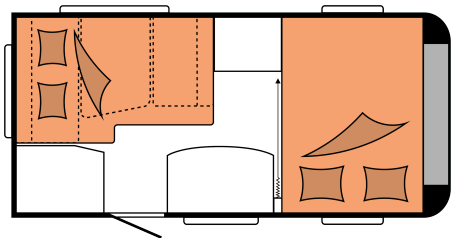

ONTOUR 390 SF

POHJAPIIRROS

Kokonaispituus	5.784 mm
Kokonaisleveys	2.200 mm
Teknisesti sallittu kokonaispaino	1.200 kg

TEKNISET TIEDOT

Mallit	390 SF	Vahvuudet (lattia / katto / seinät)	37 / 31 / 31 mm
Akselien lukumäärä	1	Etuteltan A-mitta	8.360 mm
Rengaskoko	195 / 70 R 14 XL	Vuodepaikkojen lukumäärä (aikuiset / lapset)	4
Kokonaispituus	5.784 mm	Vuodemitat, parivuode (pituus x leveys)	1.970 x 1.280 mm
Korin pituus	4.590 mm	Vuodemitat, istuinryhmä vuodekäytössä (pituus x leveys)	1.940 x 1.350 / 930 mm
Kokonaisleveys / sisäleveys	2.200 / 2.072 mm	12 V sähköpaketti	Etuosa vasen
Kokonaiskorkeus / sisäkorkeus	2.628 / 1.950 mm	Kattoilmastointilaite	Takaosa
Suurin sallittu kokonaismassa	1.200 kg	TV-teline	Istuinryhmä / pesuhuone
Omassa	1.014 kg	Käyttövesisäiliö; lisävaruste kaupunkivesiliitäntä	Etuosa vasen
Kantavuus	186 kg	Kaasun ulosottoiliitin	Takaosa oikealla
Teknisesti suurin mahdollinen kokonaismassa	1.500 kg	Etutelttapistorasia	Keskiosa oikealla
Kantavuus maksimikokonaismassalla	473 kg	Tavaratilan luukku THETFORD, keskuslukituksella, 752 x 310 mm, lukittava	Takaosa oikealla
Teknisesti pienin mahdollinen kokonaismassa	1.150 kg	230 V pistorasioiden lkm (yksin- / kaksinkertaiset)	3 / 2