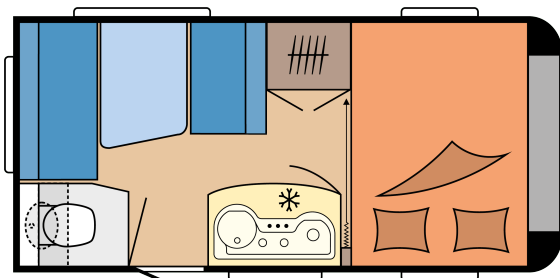

ONTOUR 390 SF

POHJAPIIRROS

Kokonaispituus	5.784 mm
Kokonaisleveys	2.200 mm
Teknisesti sallittu kokonaispaino	1.200 kg

TEKNISET TIEDOT

Mallit	390 SF	Vahvuudet (lattia / katto / seinät)	37 / 31 / 31 mm
Akselien lukumäärä	1	Etuteltan A-mitta	8.360 mm
Rengaskoko	195 / 70 R 14 XL	Vuodepaikkojen lukumäärä (aikuiset / lapset)	4
Kokonaispituus	5.784 mm	Vuodemitat, parivuode (pituus x leveys)	1.970 x 1.280 mm
Korin pituus	4.590 mm	Vuodemitat, istuinryhmä vuodekäytössä (pituus x leveys)	1.940 x 1.350 / 930 mm
Kokonaisleveys / sisäleveys	2.200 / 2.072 mm	12 V sähköpaketti	Etuosa vasen
Kokonaiskorkeus / sisäkorkeus	2.628 / 1.950 mm	Kattoilmastointilaite	Takaosa
Suurin sallittu kokonaismassa	1.200 kg	TV-teline	Istuinryhmä / pesuhuone
Omassa	1.014 kg	Käyttövesisäiliö; lisävaruste kaupunkivesiliitäntä	Etuosa vasen
Kantavuus	186 kg	Kaasun ulosottoiliitin	Takaosa oikealla
Teknisesti suurin mahdollinen kokonaismassa	1.500 kg	Etutelttapistorasia	Keskiosa oikealla
Kantavuus maksimikokonaismassalla	473 kg	Tavaratilan luukku THETFORD, keskuslukituksella, 752 x 310 mm, lukittava	Takaosa oikealla
Teknisesti pienin mahdollinen kokonaismassa	1.150 kg	230 V pistorasioiden lkm (yksin- / kaksinkertaiset)	3 / 2