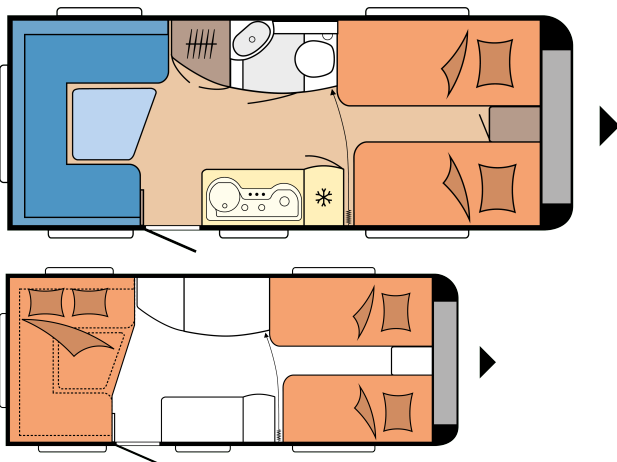

PREMIUM 495 UL

POHJAPIIRROS

Kokonaispituus	7.627 mm
Kokonaisleveys	2.300 mm
Teknisesti sallittu kokonaispaino	1.700 kg

TEKNISET TIEDOT

Mallit	495 UL
Akselien lukumäärä	1
Rengaskoko	195 / 70 R 15 C
Kokonaispituus	7.627 mm
Korin pituus	6.434 mm
Kokonaisleveys / sisäleveys	2.300 / 2.172 mm
Kokonaiskorkeus / sisäkorkeus	2.642 / 1.950 mm
Suurin sallittu kokonaismassa	1.700 kg
Omamassa	1.414 kg
Kantavuus	286 kg
Teknisesti suurin mahdollinen kokonaismassa	1.750 kg
Kantavuus maksimikokonaismassalla	386 kg
Teknisesti pienin mahdollinen kokonaismassa	1.600 kg
Vahvuudet (lattia / katto / seinät)	37 / 31 / 31 mm

Etuteltan A-mitta	9.520 mm
Vuodepaikkojen lukumäärä (aikuiset / lapset)	4
Vuodemitat, erillisvuoteet (pituus x leveys)	1.955 x 820; 1.795 x 820 mm
Vuodemitat, istuinryhmä vuodekäytössä (pituus x leveys)	2.038 x 1.566 / 1.174 mm
12 V sähköpaketti	Takaosa oikealla
Kattoilmastointilaite	Keskiosa
TV-teline	Istuinryhmä / vaatekaappi
Käyttövesisäiliö; lisävaruste kaupunkivesiliitäntä	Takaosa vasemmalla
Kaasun ulosottoiliitin	Takaosa oikealla
Etutelttapistorasia	Keskiosa oikealla
Tavaratilaluukku MAXI, THETFORD keskuslukituksella, 1000 x 300 mm, lukittava	Takaosa oikealla
Tavaratilan luukku THETFORD, keskuslukituksella, 752 x 310 mm, lukittava (lisävaruste)	Etuosa vasen
230 V pistorasioiden lkm (yksin- / kaksinkertaiset)	3 / 3