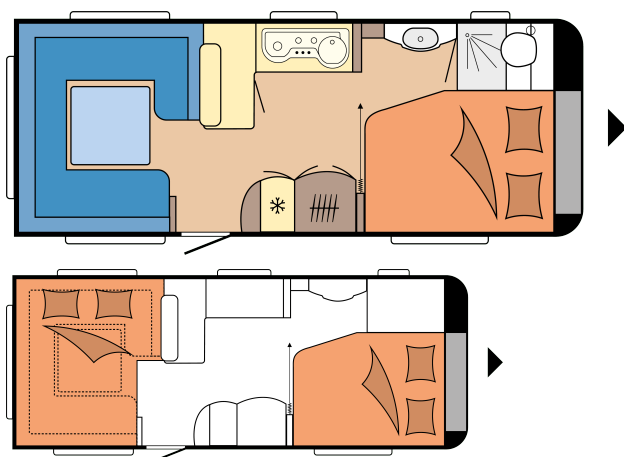

POHJAPIIRROS

Kokonaispituus	8.013 mm
Kokonaisleveys	2.500 mm
Teknisesti sallittu kokonaispaino	1.800 kg