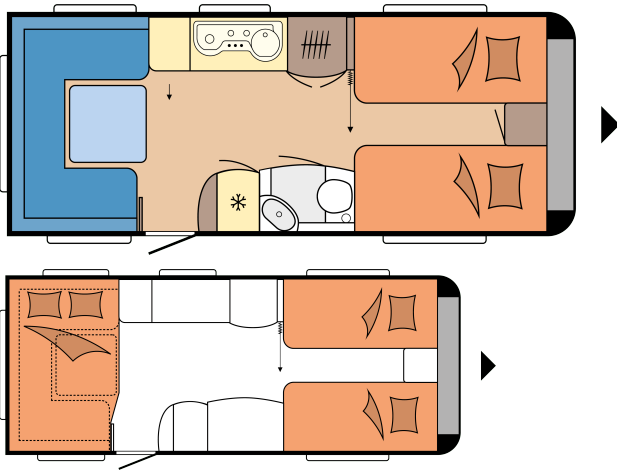

PREMIUM 560 UL

POHJAPIIRROS

Kokonaispituus	8.013 mm
Kokonaisleveys	2.500 mm
Teknisesti sallittu kokonaispaino	1.800 kg

TEKNISET TIEDOT

Mallit	560 UL
Akselien lukumäärä	1
Rengaskoko	195 R 14 C
Kokonaispituus	8.013 mm
Korin pituus	6.843 mm
Kokonaisleveys / sisäleveys	2.500 / 2.367 mm
Kokonaiskorkeus / sisäkorkeus	2.649 / 1.950 mm
Suurin sallittu kokonaismassa	1.800 kg
Omamassa	1.599 kg
Kantavuus	201 kg
Teknisesti suurin mahdollinen kokonaismassa	2.000 kg
Kantavuus maksimikokonaismassalla	387 kg
Teknisesti pienin mahdollinen kokonaismassa	1.750 kg
Vahvuudet (lattia / katto / seinät)	39 / 31 / 31 mm

Etuteltan A-mitta	9.930 mm
Vuodepaikkojen lukumäärä (aikuiset / lapset)	4
Vuodemitat, erillisvuoteet (pituus x leveys)	1.975 x 890; 1.955 x 890 mm
Vuodemitat, istuinryhmä vuodekäytössä (pituus x leveys)	2.233 x 1.427 / 1.344 mm
12 V sähköpaketti	Takaosa oikealla
Kattoilmastointilaite	Keskiosa
TV-teline	Kaluste
Käyttövesisäiliö; lisävaruste kaupunkivesiliitäntä	Takaosa oikealla
Kaasun ulosottoiliitin	Takaosa oikealla
Etutelttapistorasia	Takaosa oikealla
Tavaratilaluukku MAXI, THETFORD keskuslukituksella, 1000 x 300 mm, lukittava	Takaosa oikealla
Tavaratilan luukku THETFORD, keskuslukituksella, 752 x 310 mm, lukittava (lisävaruste)	Takaosa vasemmalla / etuosa vasemmalla
230 V pistorasioiden lkm (yksin- / kaksinkertaiset)	3 / 3