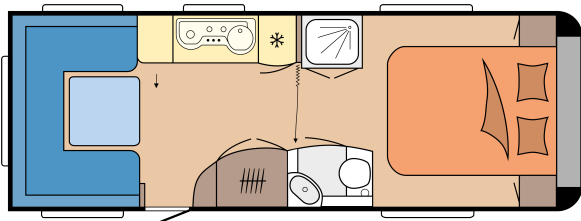

POHJAPIIRROS

Kokonaispituus	8.828 mm
Kokonaisleveys	2.500 mm
Teknisesti sallittu kokonaispaino	2.000 kg