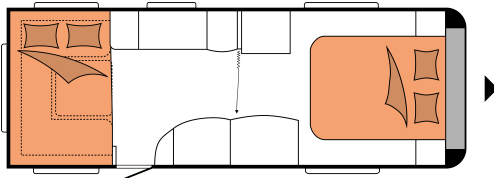

POHJAPIIRROS

Kokonaispituus	8.828 mm
Kokonaisleveys	2.500 mm
Teknisesti sallittu kokonaispaino	2.000 kg