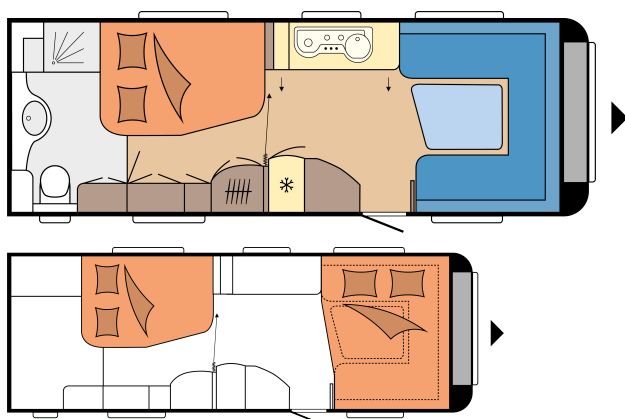

## POHJAPIIRROS

Kokonaispituus	8.865 mm
Kokonaisleveys	2.500 mm
Teknisesti sallittu kokonaispaino	2.000 kg