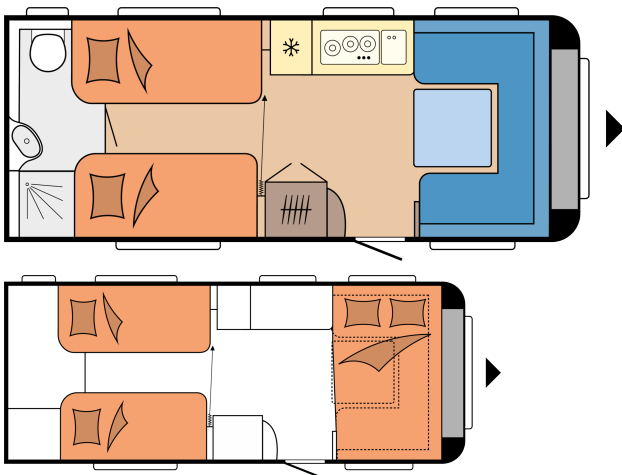

## POHJAPIIRROS

Kokonaispituus	7.514 mm
Kokonaisleveys	2.500 mm
Teknisesti sallittu kokonaispaino	1.600 kg

**hinta:** **37.300 €**