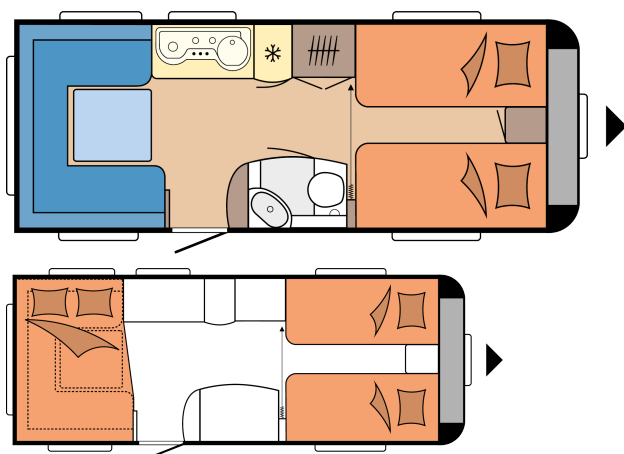

## POHJAPIIRROS

Kokonaispituus 7.291 mm

Kokonaisleveys 2.300 mm

Teknisesti sallittu kokonaispaino 1.500 kg

: **31.800 EUR**