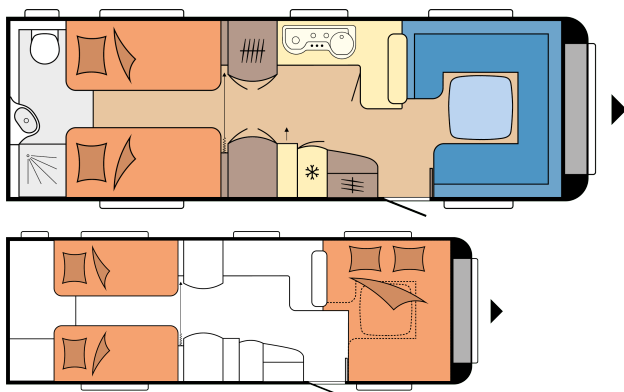

PRESTIGE 720 WLC

POHJAPIIRROS

Kokonaispituus	9.040 mm
Kokonaisleveys	2.500 mm
Teknisesti sallittu kokonaispaino	2.200 kg

TEKNISET TIEDOT

Mallit	720 WLC
Akselien lukumäärä	2
Rengaskoko	165 R 13 C
Kokonaispituus	9.040 mm
Korin pituus	7.856 mm
Kokonaisleveys / sisäleveys	2.500 / 2.367 mm
Kokonaiskorkeus / sisäkorkeus	2.639 / 1.950 mm
Suurin sallittu kokonaismassa	2.200 kg
Omamassa	1.830 kg
Kantavuus	370 kg
Teknisesti suurin mahdollinen kokonaismassa	2.500 kg
Kantavuus maksimikokonaismassalla	670 kg
Teknisesti pienin mahdollinen kokonaismassa	2.000 kg
Vahvuudet (lattia / katto / seinät)	41 / 31 / 31 mm