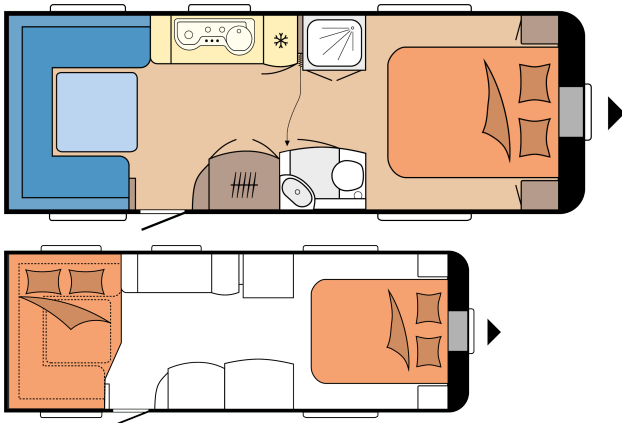

## POHJAPIIRROS

Kokonaispituus	8.325 mm
Kokonaisleveys	2.500 mm
Teknisesti sallittu kokonaispaino	1.900 kg