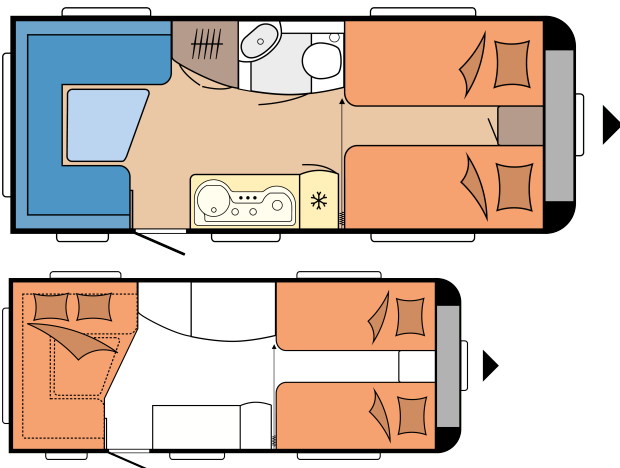

PRESTIGE 495 UL

POHJAPIIRROS

Kokonaispituus	7.124 mm
Kokonaisleveys	2.300 mm
Teknisesti sallittu kokonaispaino	1.500 kg

TEKNISET TIEDOT

Mallit	495 UL
Akselien lukumäärä	1
Rengaskoko	185 R 14 C
Kokonaispituus	7.124 mm
Korin pituus	5.935 mm
Kokonaisleveys / sisäleveys	2.300 / 2.172 mm
Kokonaiskorkeus / sisäkorkeus	2.634 / 1.950 mm
Suurin sallittu kokonaismassa	1.500 kg
Omamassa	1.291 kg
Kantavuus	209 kg
Teknisesti suurin mahdollinen kokonaismassa	1.750 kg
Kantavuus maksimikokonaismassalla	484 kg
Teknisesti pienin mahdollinen kokonaismassa	1.450 kg
Vahvuudet (lattia / katto / seinät)	37 / 31 / 31 mm

Etuteltan A-mitta	9.710 mm
Vuodepaikkojen lukumäärä (aikuiset / lapset)	4
Vuodemitat, erillisvuoteet (pituus x leveys)	2 x 1.930 x 820 mm
Vuodemitat, istuinryhmä vuodekäytössä (pituus x leveys)	2.038 x 1.550 / 1.050 mm
12 V sähköpaketti	Etuosa vasen
Kattoilmastointilaite	Keskiosa
TV-teline	Istuinryhmä / vaatekaappi
Käyttövesisäiliö; lisävaruste kaupunkivesiliitäntä	Takaosa vasemmalla
Kaasun ulosottoiliitin	Takaosa oikealla
Etutelttapistorasia	Takaosa oikealla
Tavaratilaluukku MAXI, THETFORD keskuslukituksella, 1000 x 300 mm, lukittava	Takaosa oikealla
Tavaratilan luukku THETFORD, keskuslukituksella, 752 x 310 mm, lukittava (lisävaruste)	Etuosa vasen
230 V pistorasioiden lkm (yksin- / kaksinkertaiset)	4 / 2