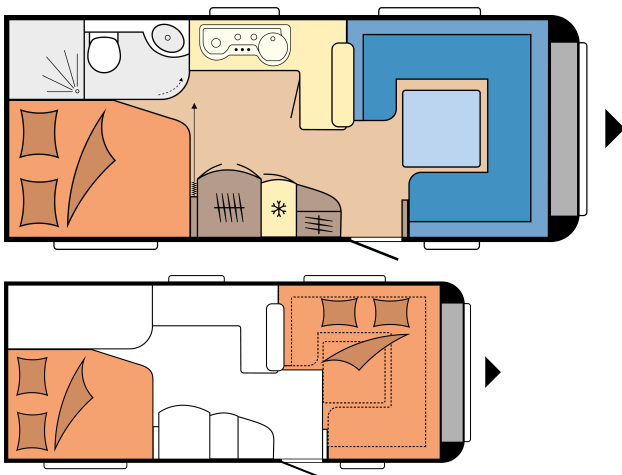

PRESTIGE 560 FC

POHJAPIIRROS

| | |
|-----------------------------------|----------|
| Kokonaispituus | 7.510 mm |
| Kokonaisleveys | 2.500 mm |
| Teknisesti sallittu kokonaispaino | 1.600 kg |

TEKNISET TIEDOT