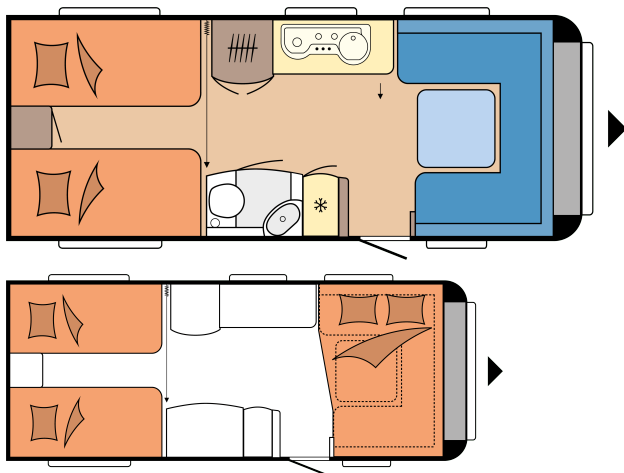

## POHJAPIIRROS

Kokonaispituus	7.510 mm
Kokonaisleveys	2.500 mm
Teknisesti sallittu kokonaispaino	1.600 kg