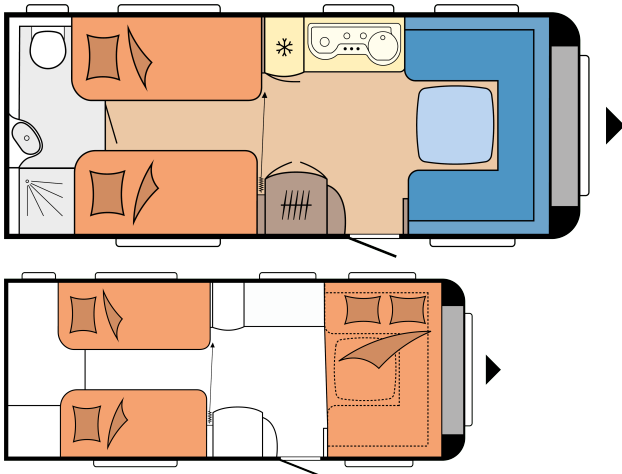

PRESTIGE 560 WLU

POHJAPIIRROS

Kokonaispituus	7.510 mm
Kokonaisleveys	2.500 mm
Teknisesti sallittu kokonaispaino	1.600 kg

TEKNISET TIEDOT

Mallit	560 WLU
Akselien lukumäärä	1
Rengaskoko	185 R 14 C
Kokonaispituus	7.510 mm
Korin pituus	6.344 mm
Kokonaisleveys / sisäleveys	2.500 / 2.367 mm
Kokonaiskorkeus / sisäkorkeus	2.641 / 1.950 mm
Suurin sallittu kokonaismassa	1.600 kg
Omamassa	1.447 kg
Kantavuus	153 kg
Teknisesti suurin mahdollinen kokonaismassa	2.000 kg
Kantavuus maksimikokonaismassalla	520 kg
Vahvuudet (lattia / katto / seinät)	39 / 31 / 31 mm

Etuteltan A-mitta	10.120 mm
Vuodepaikkojen lukumäärä (aikuiset / lapset)	4
Vuodemitat, erillisvuoteet (pituus x leveys)	1.940 x 850; 1.900 x 850 mm
Vuodemitat, istuinryhmä vuodekäytössä (pituus x leveys)	2.233 x 1.400 / 1.300 mm
12 V sähköpaketti	Keskiosa oikealla
Kattoilmastointilaite	Keskiosa
TV-teline	Kaluste
Käyttövesisäiliö; lisävaruste kaupunkivesiliitäntä	Keskiosa vasemmalla
Kaasun ulosottoiliitin	Takaosa oikealla
Etutelttapistorasia	Takaosa oikealla
Tavaratilaluukku MAXI, THETFORD keskuslukituksella, 1000 x 300 mm, lukittava	Takaosa oikealla
Tavaratilan luukku THETFORD, keskuslukituksella, 752 x 310 mm, lukittava (lisävaruste)	Takaosa vasemmalla
230 V pistorasioiden lkm (yksin- / kaksinkertaiset)	5 / 2