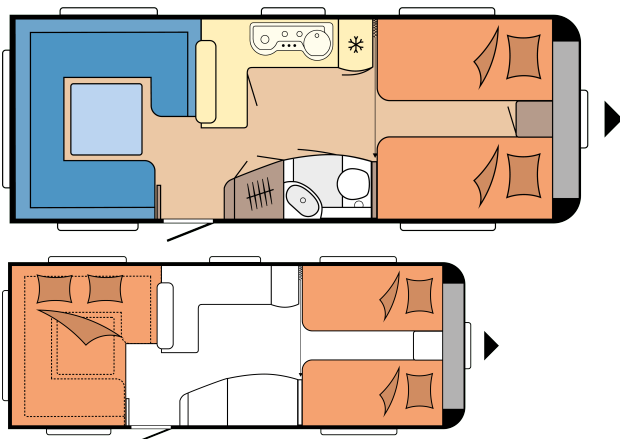

POHJAPIIRROS

Kokonaispituus	8.025 mm
Kokonaisleveys	2.500 mm
Teknisesti sallittu kokonaispaino	1.900 kg