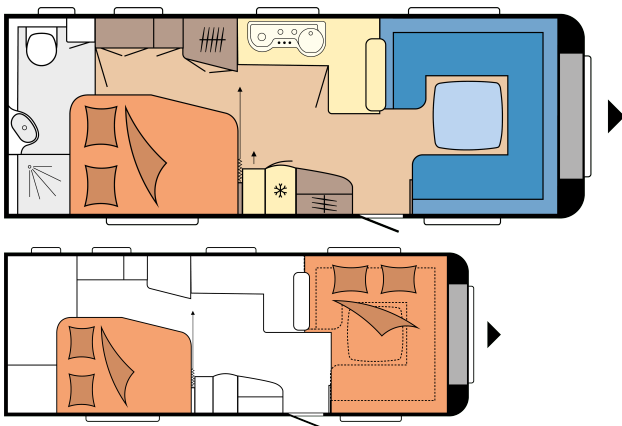

PRESTIGE 660 WFC

POHJAPIIRROS

Kokonaispituus	8.325 mm
Kokonaisleveys	2.500 mm
Teknisesti sallittu kokonaispaino	1.900 kg

TEKNISET TIEDOT

Mallit	660 WFC
Akselien lukumäärä	2
Rengaskoko	155 / 80 R 13 XL
Kokonaispituus	8.325 mm
Korin pituus	7.156 mm
Kokonaisleveys / sisäleveys	2.500 / 2.367 mm
Kokonaiskorkeus / sisäkorkeus	2.629 / 1.950 mm
Suurin sallittu kokonaismassa	1.900 kg
Omamassa	1.650 kg
Kantavuus	250 kg
Teknisesti suurin mahdollinen kokonaismassa	2.200 kg
Kantavuus maksimikokonaismassalla	542 kg
Teknisesti pienin mahdollinen kokonaismassa	1.800 kg

Vahvuudet (lattia / katto / seinät)	39 / 31 / 31 mm
Etuteltan A-mitta	10.920 mm
Vuodepaikkojen lukumäärä (aikuiset / lapset)	4
Vuodemitat, parivuode (pituus x leveys)	1.985 x 1.385 / 1.150 mm
Vuodemitat, istuinryhmä vuodekäytössä (pituus x leveys)	2.233 x 2.000 / 1.600 mm
12 V sähköpaketti	Etuosa vasen
Kattoilmastointilaite	Etuosa
TV-teline	Kaluste
Käyttövesisäiliö; lisävaruste kaupunkivesiliitäntä	Takaosa oikealla
Kaasun ulosottoiliin	Takaosa oikealla
Etutelttapistorasia	Takaosa oikealla
Tavaratilaluukku MAXI, THETFORD keskuslukituksella, 1000 x 300 mm, lukittava	Takaosa oikealla
230 V pistorasioiden lkm (yksin- / kaksinkertaiset)	5 / 1