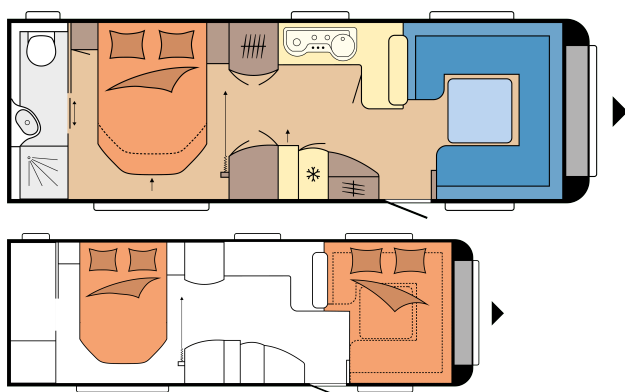

PRESTIGE 720 WQC

POHJAPIIRROS

Kokonaispituus	9.040 mm
Kokonaisleveys	2.500 mm
Teknisesti sallittu kokonaispaino	2.200 kg

TEKNISET TIEDOT

Mallit	720 WQC	Vahvuudet (lattia / katto / seinät)	41 / 31 / 31 mm
Akselien lukumäärä	2	Etuteltan A-mitta	11.640 mm
Rengaskoko	165 R 13 C	Vuodepaikkojen lukumäärä (aikuiset / lapset)	4
Kokonaispituus	9.040 mm	Vuodemitat, saarekevuode (pituus x leveys)	1.988 x 1.395 mm
Korin pituus	7.856 mm	Vuodemitat, istuinryhmä vuodekäytössä (pituus x leveys)	2.233 x 2.000 / 1.600 mm
Kokonaisleveys / sisäleveys	2.500 / 2.367 mm	12 V sähköpaketti	Etuosa vasen
Kokonaiskorkeus / sisäkorkeus	2.639 / 1.950 mm	Kattoilmastointilaite	Keskiosa
Suurin sallittu kokonaismassa	2.200 kg	TV-teline	Kaluste
Omamassa	1.823 kg	Käyttövesisäiliö; lisävaruste kaupunkivesiliitäntä	Takaosa vasemmalla
Kantavuus	377 kg	Kaasun ulosottoiliitin	Takaosa oikealla
Teknisesti suurin mahdollinen kokonaismassa	2.500 kg	Etutelttapistorasia	Takaosa oikealla
Kantavuus maksimikokonaismassalla	677 kg	Tavaratilan luukku THETFORD, keskuslukituksella, 752 x 310 mm, lukittava	Takaosa vasemmalla
Teknisesti pienin mahdollinen kokonaismassa	2.100 kg	230 V pistorasioiden lkm (yksin- / kaksinkertaiset)	5 / 2