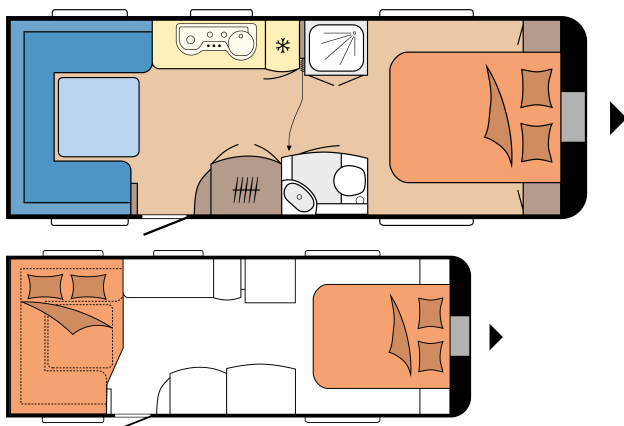

POHJAPIIRROS

Kokonaispituus	8.325 mm
Kokonaisleveys	2.500 mm
Teknisesti sallittu kokonaispaino	1.900 kg