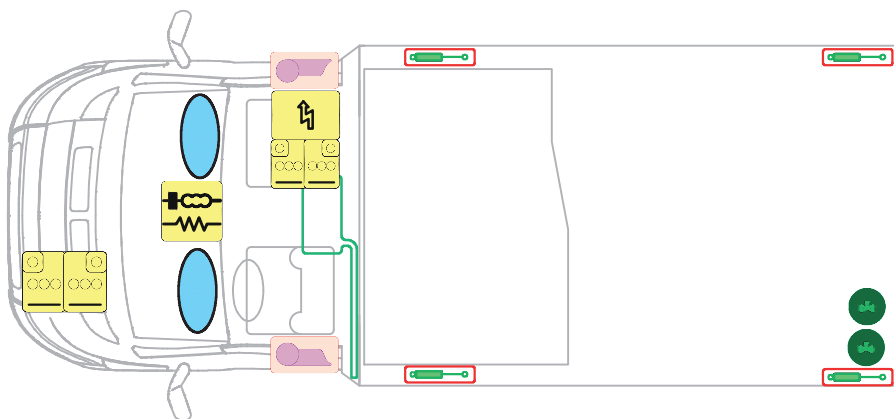

RETTUNGSKARTE

SAISON 2016

OPTIMA T60 H

Bitte hinterlegen Sie die Rettungskarte gut sichtbar hinter der Sonnenblende der Fahrerseite.

LEGENDE

	Airbag		Gasgenerator		Elektroblock		Gurtstraffer		Gasflaschen
	Airbagsteuergerät		Gasdruckdämpfer		Batterie		Kraftstofftank		Gas-Sicherheitsventil