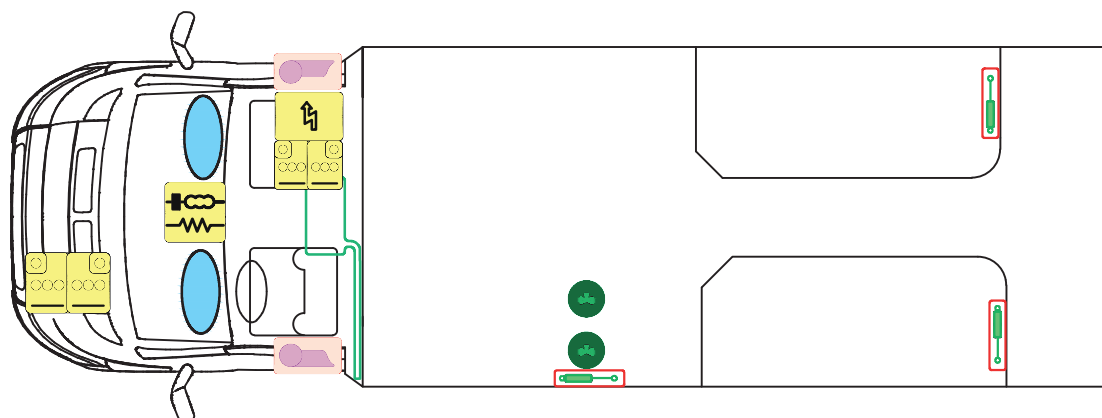

RETTUNGSKARTE

SAISON 2016

OPTIMA T70 E

Bitte hinterlegen Sie die Rettungskarte gut sichtbar hinter der Sonnenblende der Fahrerseite.

LEGENDE

	Airbag		Gasgenerator		Elektroblock		Gurtstraffer		Gasflaschen
	Airbagsteuergerät		Gasdruckdämpfer		Batterie		Kraftstofftank		Gas-Sicherheitsventil