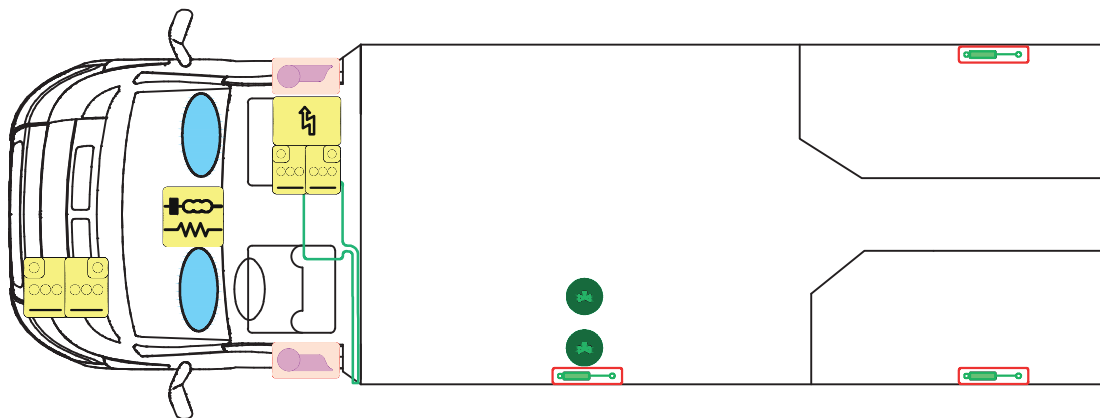

RETTUNGSKARTE

SAISON 2016

OPTIMA T70 GE

Bitte hinterlegen Sie die Rettungskarte gut sichtbar hinter der Sonnenblende der Fahrerseite.

LEGENDE

	Airbag		Gasgenerator		Elektroblock		Gurtstraffer		Gasflaschen
	Airbagsteuergerät		Gasdruckdämpfer		Batterie		Kraftstofftank		Gas-Sicherheitsventil