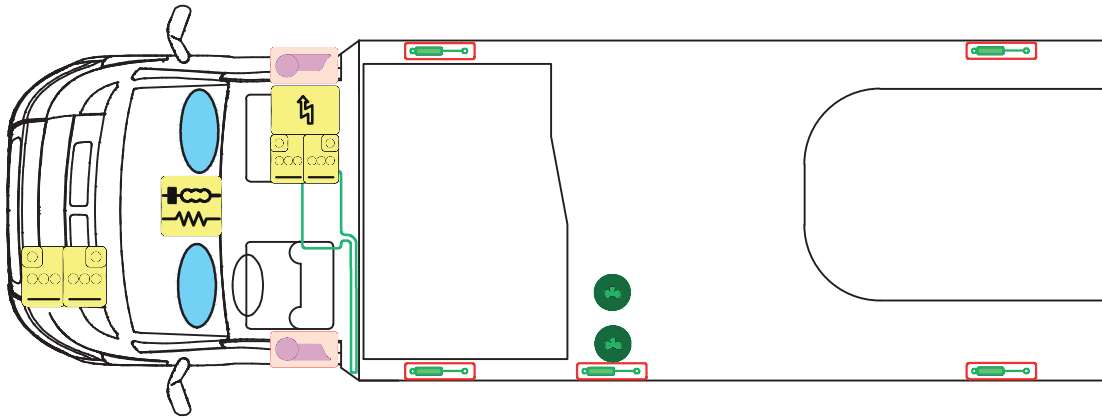

RETTUNGSKARTE

SAISON 2016

OPTIMA T70 HQ

Bitte hinterlegen Sie die Rettungskarte gut sichtbar hinter der Sonnenblende der Fahrerseite.

LEGENDE

	Airbag		Gasgenerator		Elektroblock		Gurtstraffer		Gasflaschen
	Airbagsteuergerät		Gasdruckdämpfer		Batterie		Kraftstofftank		Gas-Sicherheitsventil