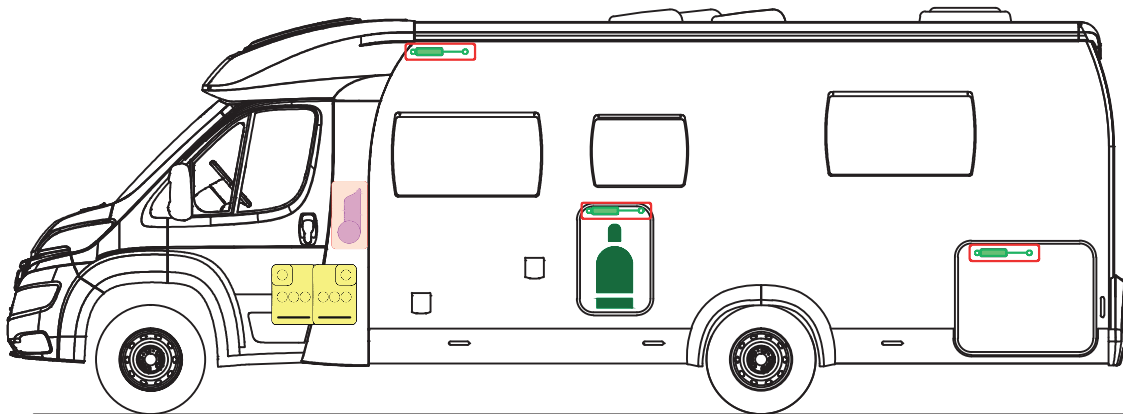

RETTUNGSKARTE

SAISON 2016

OPTIMA T70 HQ

Bitte hinterlegen Sie die Rettungskarte gut sichtbar hinter der Sonnenblende der Fahrerseite.

LEGENDE

	Airbag		Gasgenerator		Elektroblock		Gurtstraffer		Gasflaschen
	Airbagsteuergerät		Gasdruckdämpfer		Batterie		Kraftstofftank		Gas-Sicherheitsventil