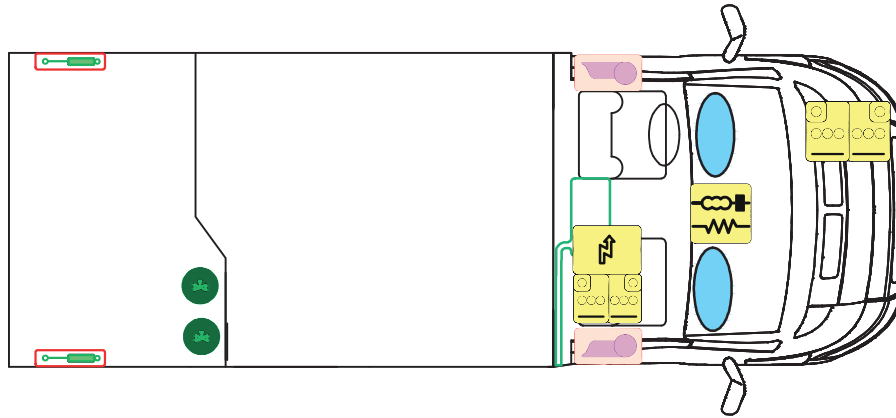

RETTUNGSKARTE

SAISON 2016

OPTIMA V60 GF

Bitte hinterlegen Sie die Rettungskarte gut sichtbar hinter der Sonnenblende der Fahrerseite.

LEGENDE

	Airbag		Gasgenerator		Elektroblock		Gurtstraffer		Gasflaschen
	Airbagsteuergerät		Gasdruckdämpfer		Batterie		Kraftstofftank		Gas-Sicherheitsventil