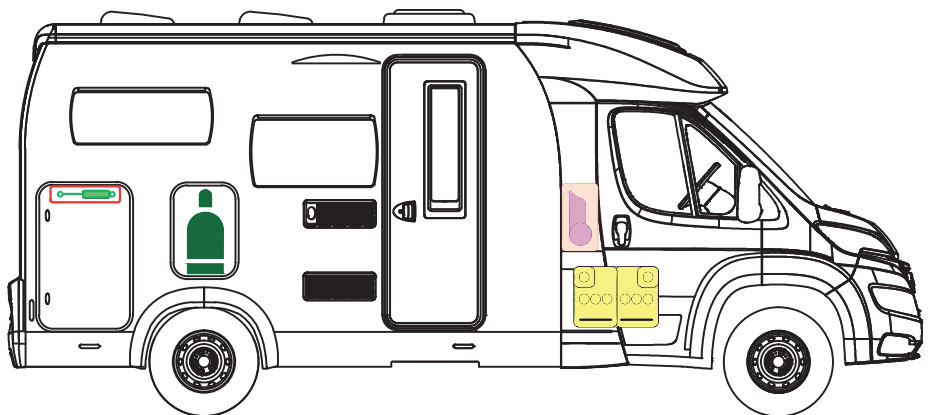

RETTUNGSKARTE

SAISON 2016

OPTIMA V60 GF

Bitte hinterlegen Sie die Rettungskarte gut sichtbar hinter der Sonnenblende der Fahrerseite.

LEGENDE

	Airbag		Gasgenerator		Elektroblock		Gurtstraffer		Gasflaschen
	Airbagsteuergerät		Gasdruckdämpfer		Batterie		Kraftstofftank		Gas-Sicherheitsventil