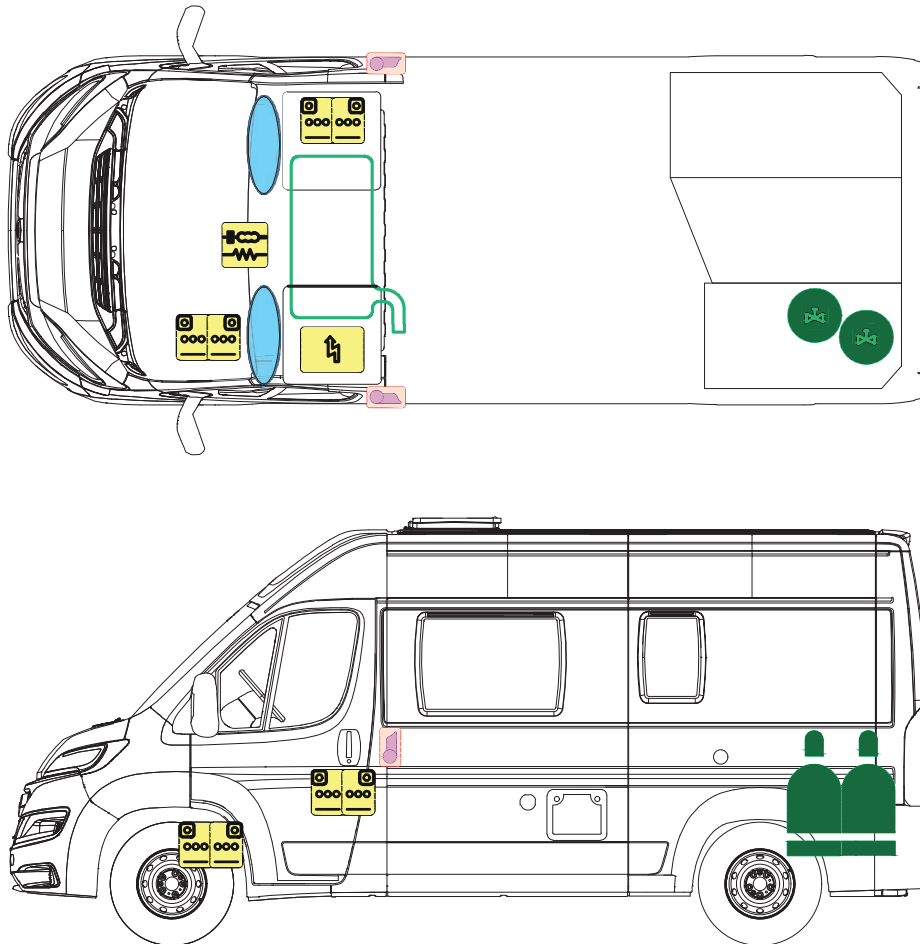

# RETTUNGSKARTE

## SAISON 2017

VANTANA K55 F

Bitte hinterlegen Sie die Rettungskarte gut sichtbar hinter der Sonnenblende der Fahrerseite.

### LEGENDE

	Airbag		Gasgenerator		Elektroblock		Gurtstraffer		Gasflaschen
	Airbagsteuergerät		Gasdruckdämpfer		Batterie		Kraftstofftank		Gas-Sicherheitsventil