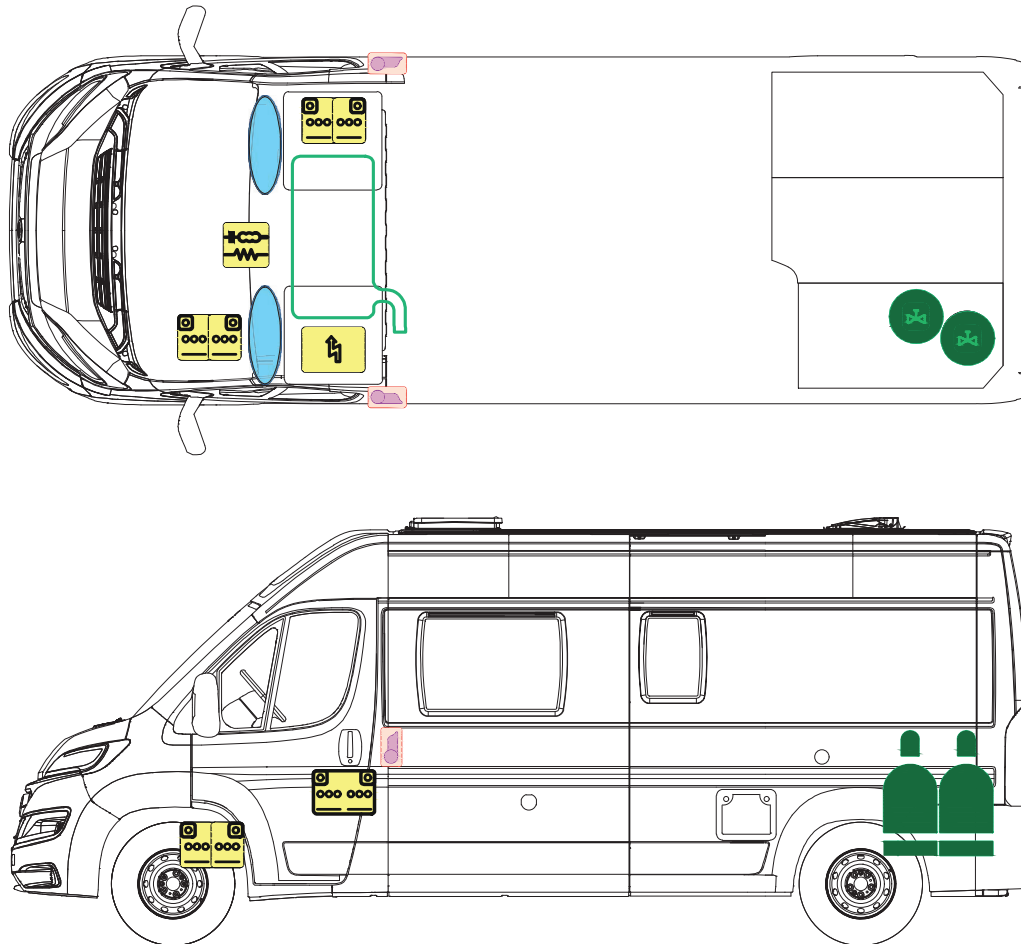

RETTUNGSKARTE

SAISON 2017

VANTANA K60 FT

Bitte hinterlegen Sie die Rettungskarte gut sichtbar hinter der Sonnenblende der Fahrerseite.

LEGENDE

	Airbag		Gasgenerator		Elektroblock		Gurtstraffer		Gasflaschen
	Airbagsteuergerät		Gasdruckdämpfer		Batterie		Kraftstofftank		Gas-Sicherheitsventil