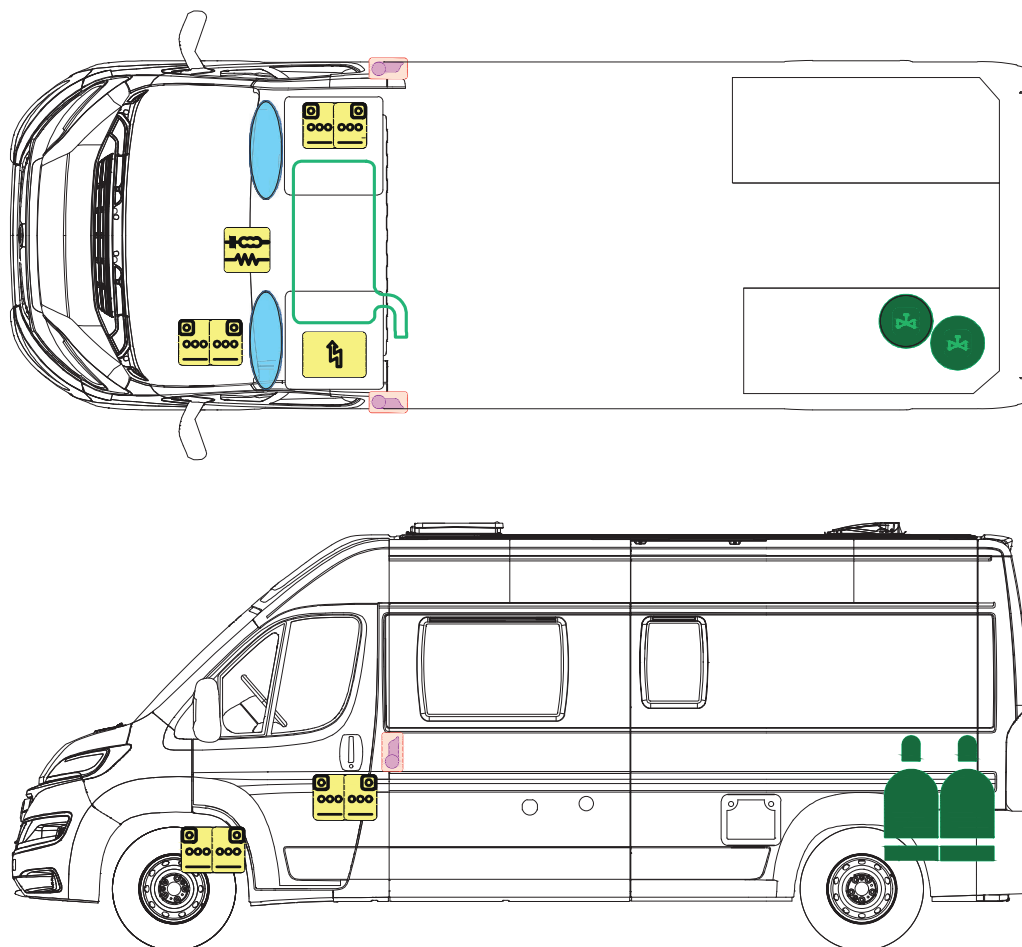

# RETTUNGSKARTE

## SAISON 2017

VANTANA K60 F

Bitte hinterlegen Sie die Rettungskarte gut sichtbar hinter der Sonnenblende der Fahrerseite.

### LEGENDE

	Airbag		Gasgenerator		Elektroblock		Gurtstraffer		Gasflaschen
	Airbagsteuergerät		Gasdruckdämpfer		Batterie		Kraftstofftank		Gas-Sicherheitsventil