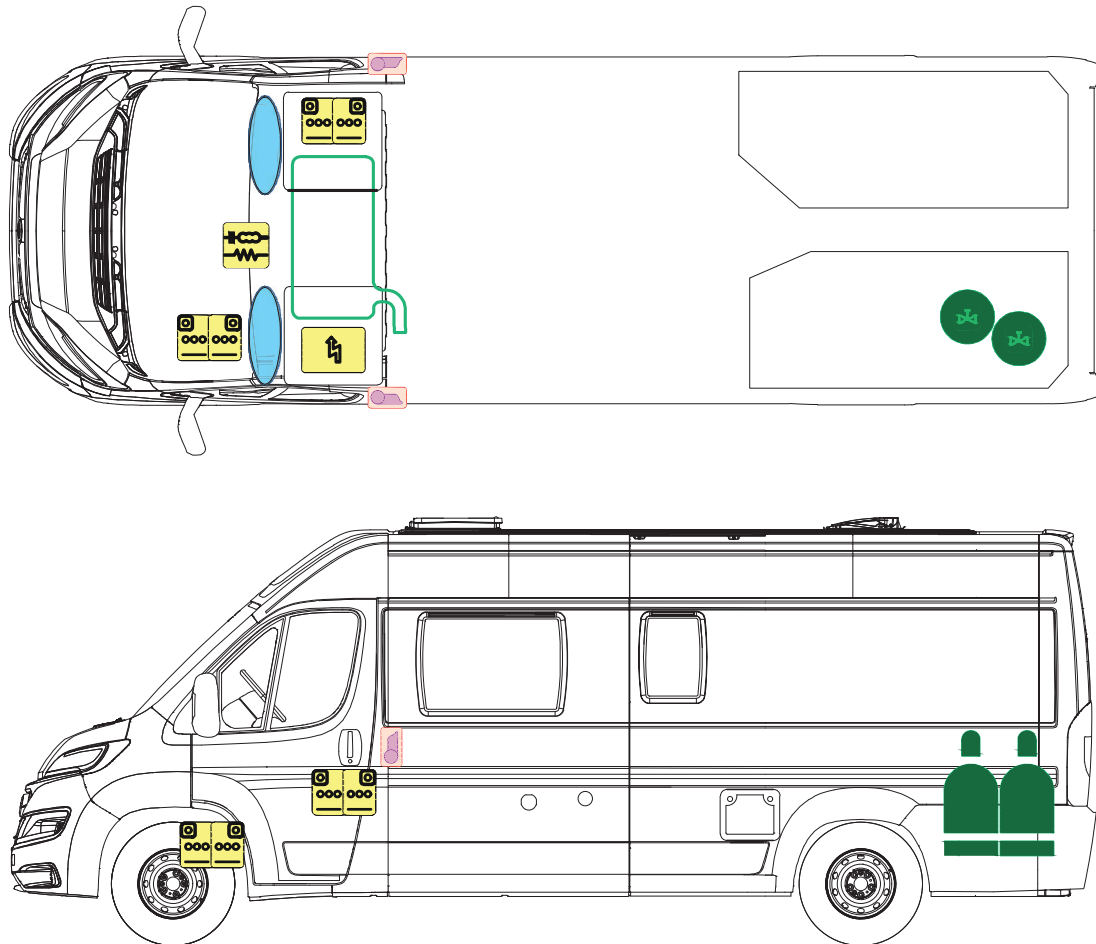

RETTUNGSKARTE

SAISON 2017

VANTANA K65 E

Bitte hinterlegen Sie die Rettungskarte gut sichtbar hinter der Sonnenblende der Fahrerseite.

LEGENDE

	Airbag		Gasgenerator		Elektroblock		Gurtstraffer		Gasflaschen
	Airbagsteuergerät		Gasdruckdämpfer		Batterie		Kraftstofftank		Gas-Sicherheitsventil