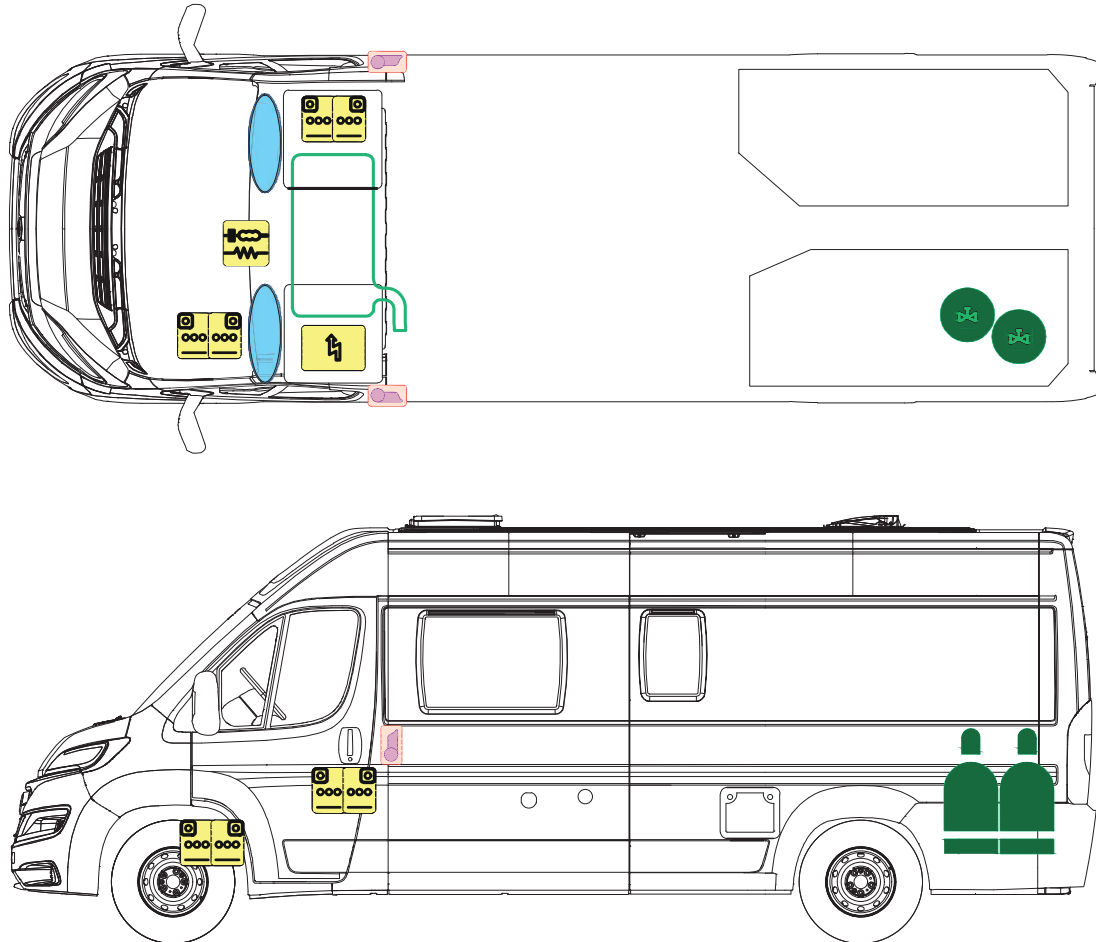

RETTUNGSKARTE

SAISON 2017

VANTANA K65 Es

Bitte hinterlegen Sie die Rettungskarte gut sichtbar hinter der Sonnenblende der Fahrerseite.

LEGENDE

	Airbag		Gasgenerator		Elektroblock		Gurtstraffer		Gasflaschen
	Airbagsteuergerät		Gasdruckdämpfer		Batterie		Kraftstofftank		Gas-Sicherheitsventil