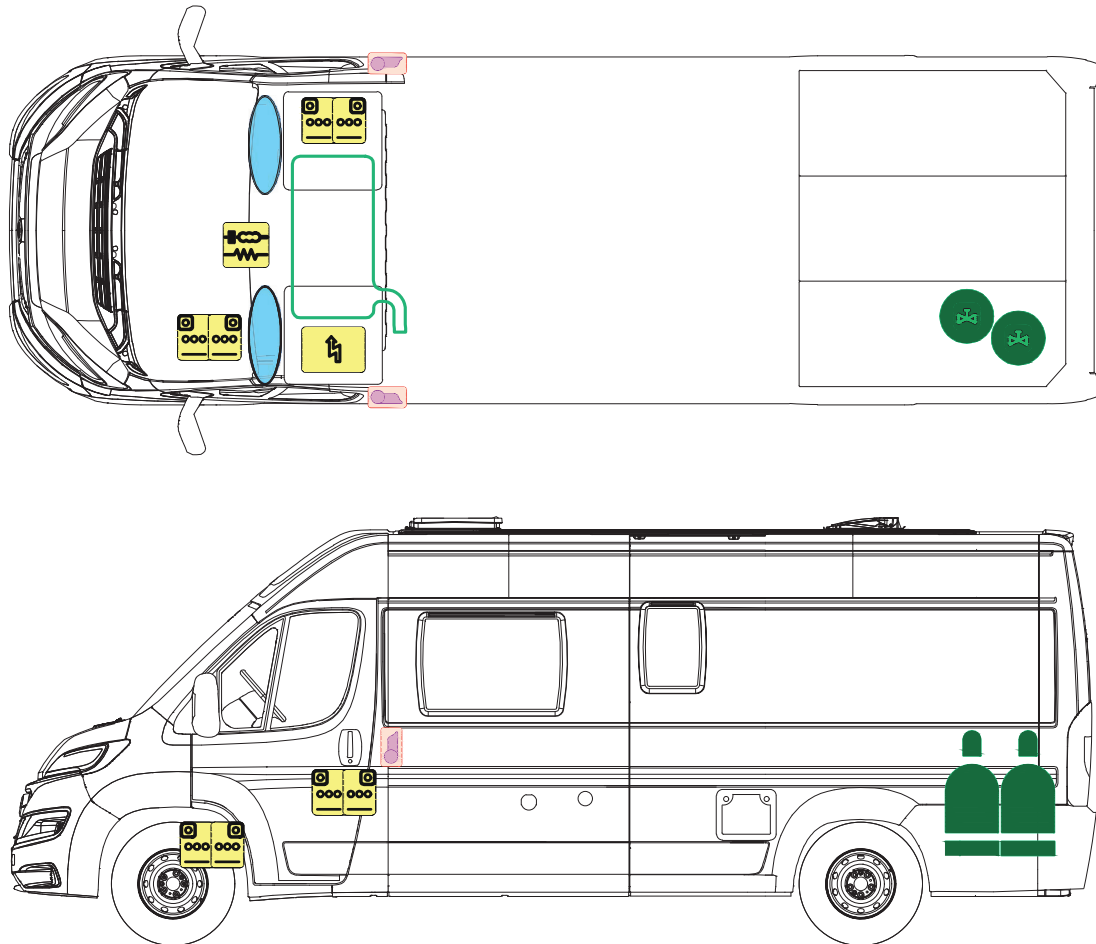

# RETTUNGSKARTE

## SAISON 2017

VANTANA K65 FT

Bitte hinterlegen Sie die Rettungskarte gut sichtbar hinter der Sonnenblende der Fahrerseite.

### LEGENDE

	Airbag		Gasgenerator		Elektroblock		Gurtstraffer		Gasflaschen
	Airbagsteuergerät		Gasdruckdämpfer		Batterie		Kraftstofftank		Gas-Sicherheitsventil