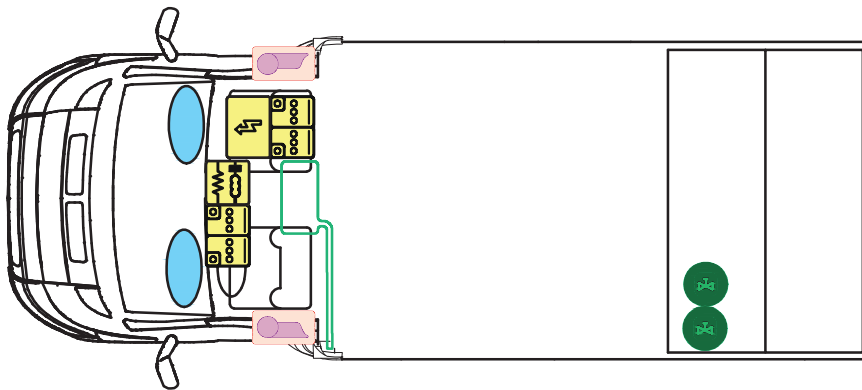

RETTUNGSKARTE

SAISON 2018

SIESTA A60 GF

Bitte hinterlegen Sie die Rettungskarte gut sichtbar hinter der Sonnenblende der Fahrerseite.

LEGENDE

	Airbag		Gasgenerator		Elektroblock		Gurtstraffer		Gasflaschen
	Airbagsteuergerät		Gasdruckdämpfer		Batterie		Kraftstofftank		Gas-Sicherheitsventil