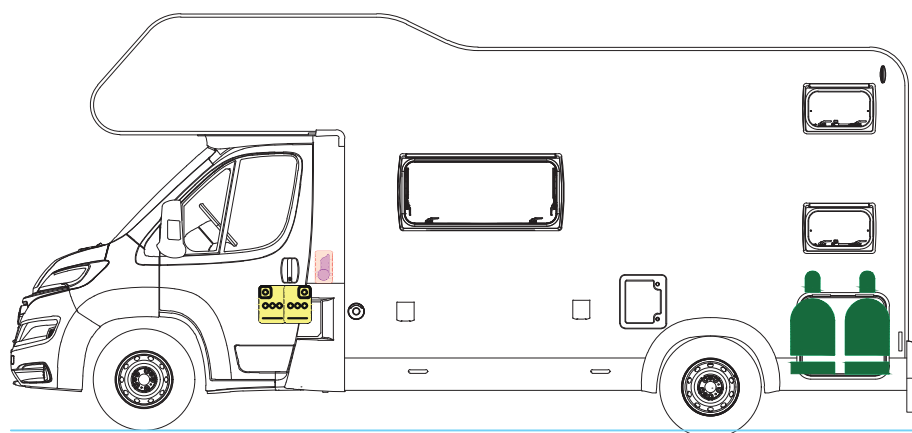

RETTUNGSKARTE

SAISON 2018

SIESTA A65 GM

Bitte hinterlegen Sie die Rettungskarte gut sichtbar hinter der Sonnenblende der Fahrerseite.

LEGENDE

	Airbag		Gasgenerator		Elektroblock		Gurtstraffer		Gasflaschen
	Airbagsteuergerät		Gasdruckdämpfer		Batterie		Kraftstofftank		Gas-Sicherheitsventil