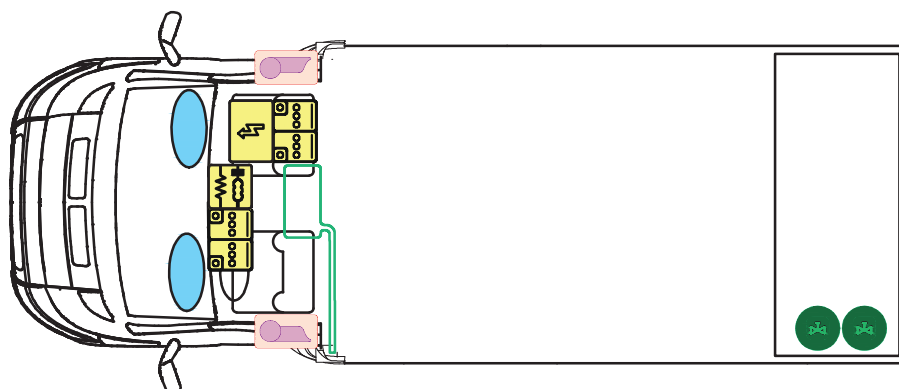

RETTUNGSKARTE

SAISON 2018

SIESTA A65 GM

Bitte hinterlegen Sie die Rettungskarte gut sichtbar hinter der Sonnenblende der Fahrerseite.

LEGENDE

	Airbag		Gasgenerator		Elektroblock		Gurtstraffer		Gasflaschen
	Airbagsteuergerät		Gasdruckdämpfer		Batterie		Kraftstofftank		Gas-Sicherheitsventil