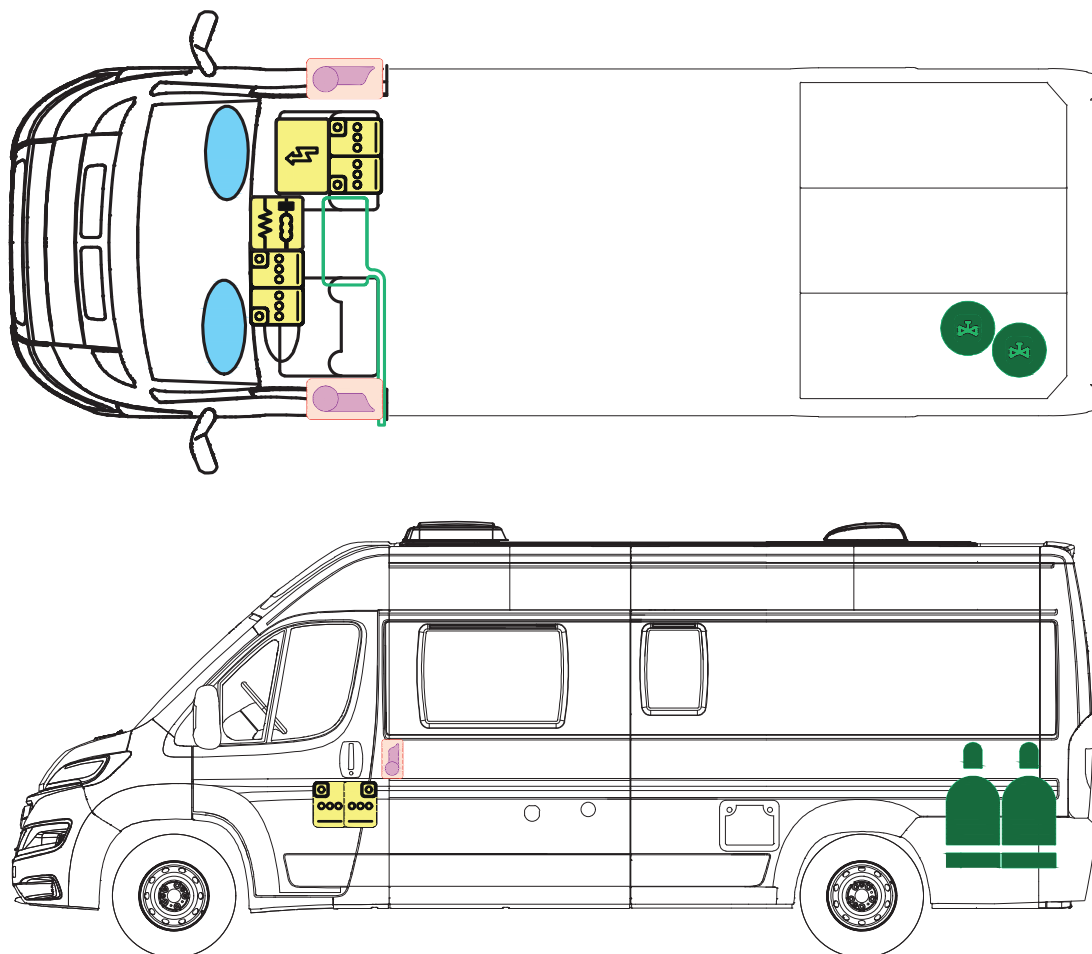

RETTUNGSKARTE

SAISON 2018

VANTANA K65 FT

Bitte hinterlegen Sie die Rettungskarte gut sichtbar hinter der Sonnenblende der Fahrerseite.

LEGENDE

	Airbag		Gasgenerator		Elektroblock		Gurtstraffer		Gasflaschen
	Airbagsteuergerät		Gasdruckdämpfer		Batterie		Kraftstofftank		Gas-Sicherheitsventil