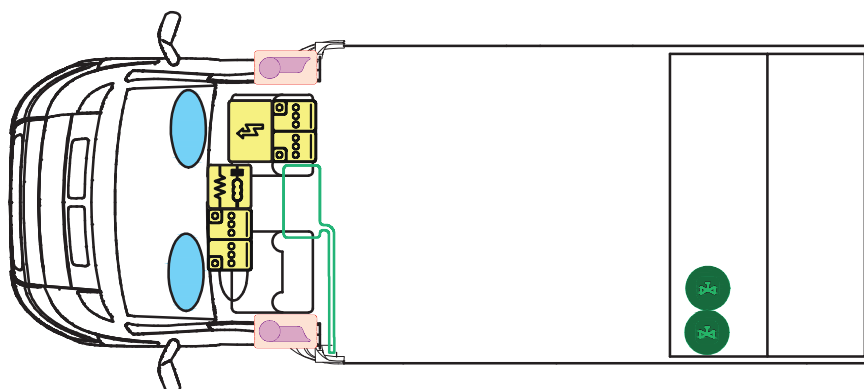

RETTUNGSKARTE

SAISON 2019

SIESTA A60 GF

Bitte hinterlegen Sie die Rettungskarte gut sichtbar hinter der Sonnenblende der Fahrerseite.

LEGENDE

Airbag

Gasgenerator

Elektro-
block