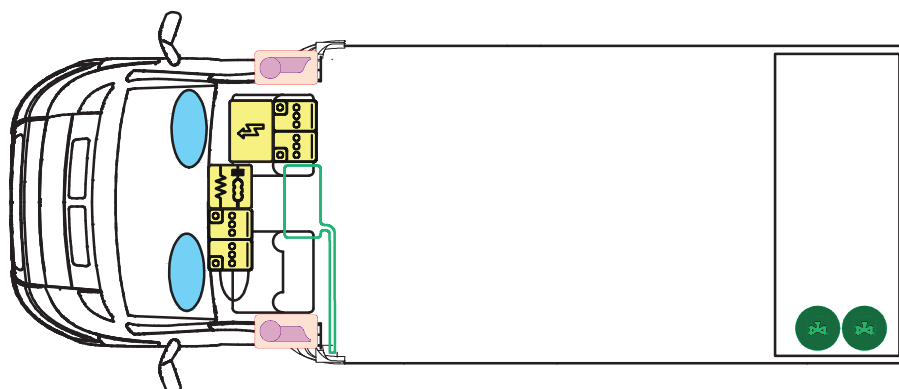

RETTUNGSKARTE

SAISON 2019

SIESTA A65 GM

Bitte hinterlegen Sie die Rettungskarte gut sichtbar hinter der Sonnenblende der Fahrerseite.

LEGENDE

	Airbag		Gasgenerator		Elektroblock		Gurtstraffer		Gasflaschen
	Airbagsteuergerät		Gasdruckdämpfer		Batterie		Kraftstofftank		Gas-Sicherheitsventil