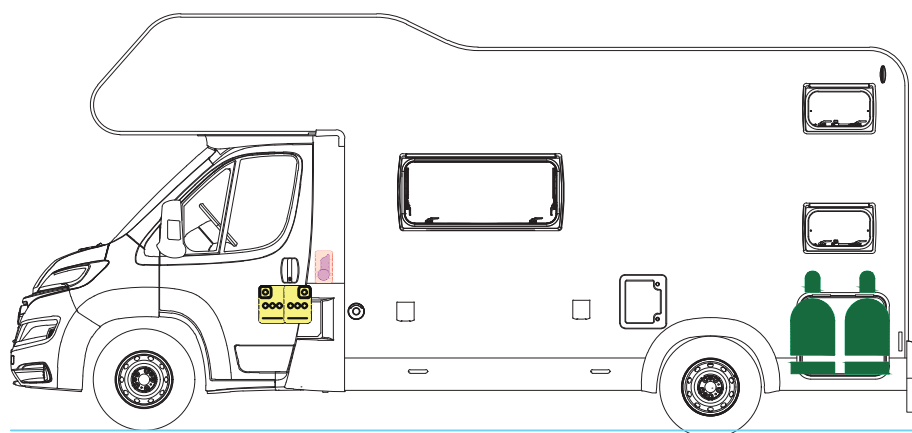

RETTUNGSKARTE

SAISON 2019

SIESTA A65 GM

Bitte hinterlegen Sie die Rettungskarte gut sichtbar hinter der Sonnenblende der Fahrerseite.

LEGENDE

	Airbag		Gasgenerator		Elektroblock		Gurtstraffer		Gasflaschen
	Airbagsteuergerät		Gasdruckdämpfer		Batterie		Kraftstofftank		Gas-Sicherheitsventil