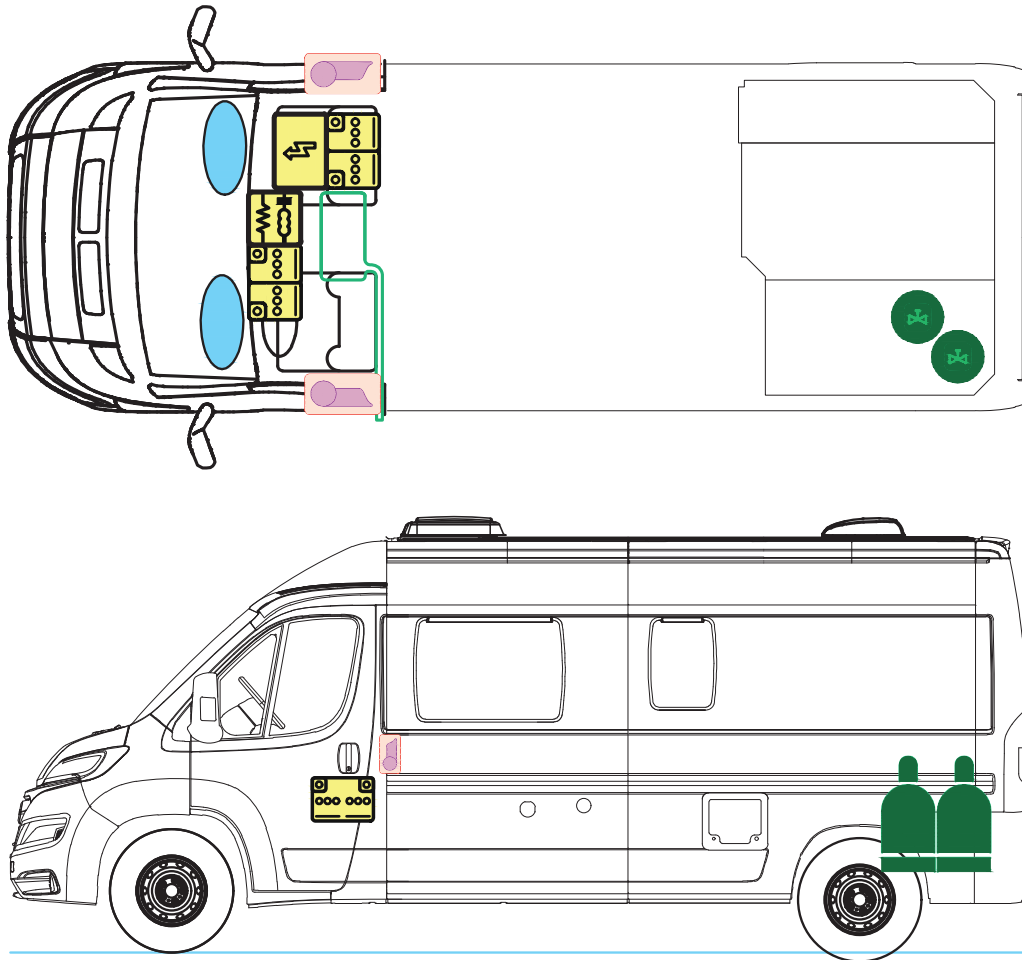

RETTUNGSKARTE

SAISON 2019

VANTANA DE LUXE K60 FT

Bitte hinterlegen Sie die Rettungskarte gut sichtbar hinter der Sonnenblende der Fahrerseite.

LEGENDE

	Airbag		Gasgenerator		Elektroblock		Gurtstraffer		Gasflaschen
	Airbagsteuergerät		Gasdruckdämpfer		Batterie		Kraftstofftank		Gas-Sicherheitsventil