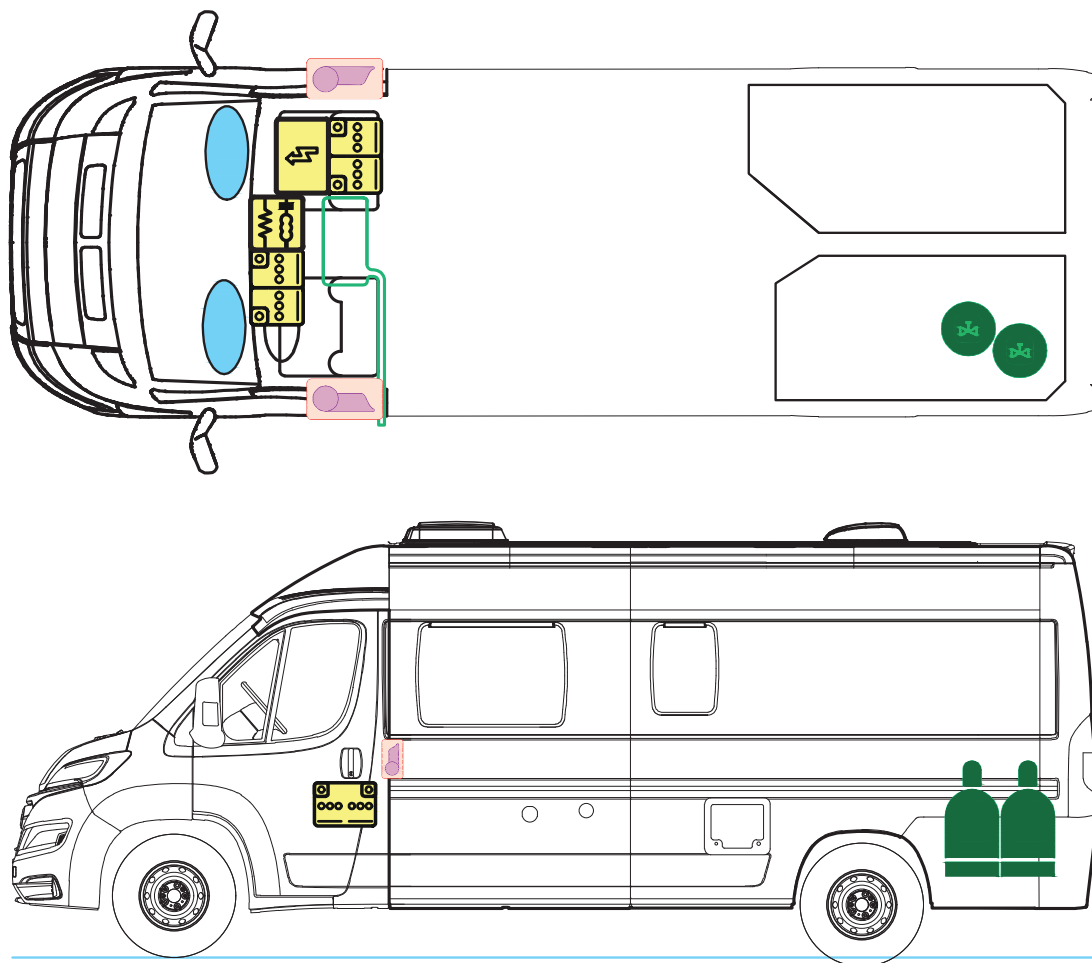

RETTUNGSKARTE

SAISON 2019

VANTANA DE LUXE K65 ET

Bitte hinterlegen Sie die Rettungskarte gut sichtbar hinter der Sonnenblende der Fahrerseite.

LEGENDE

	Airbag		Gasgenerator		Elektroblock		Gurtstraffer		Gasflaschen
	Airbagsteuergerät		Gasdruckdämpfer		Batterie		Kraftstofftank		Gas-Sicherheitsventil