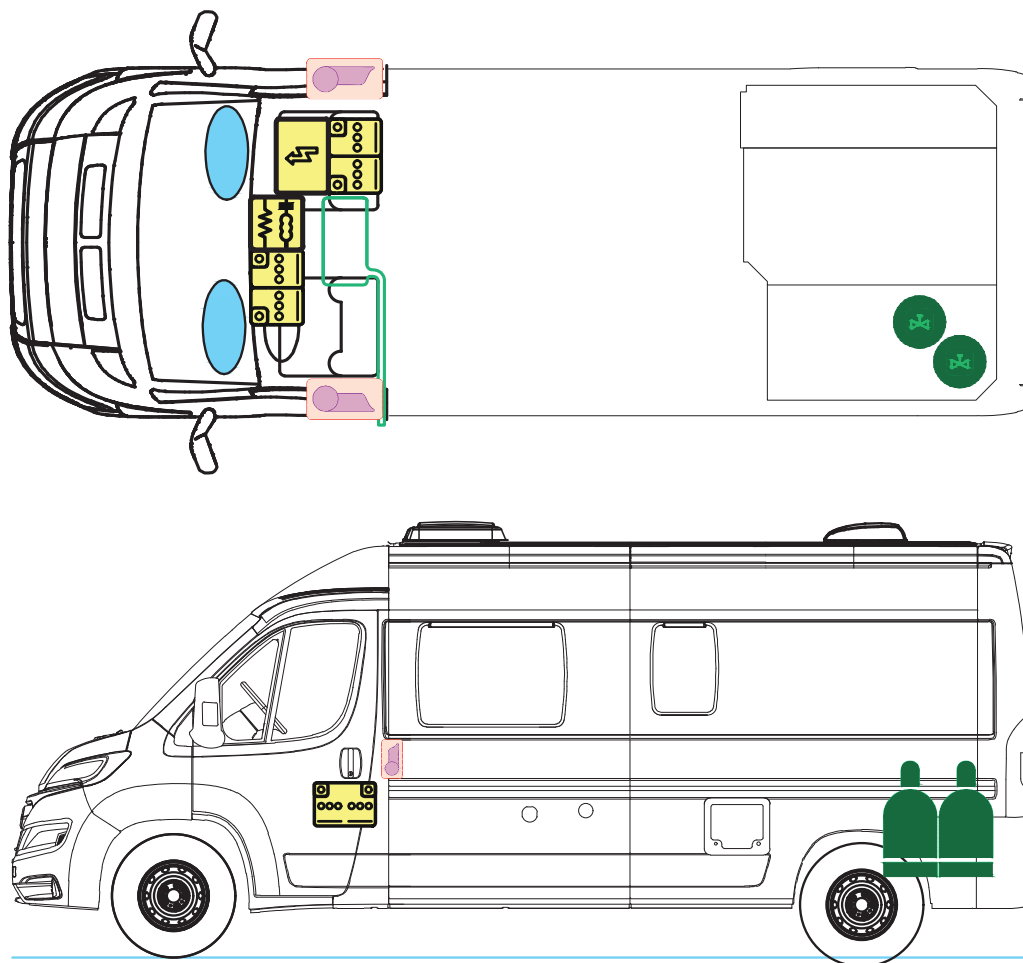

RETTUNGSKARTE

SAISON 2019

VANTANA ONTOUR K60 FT

Bitte hinterlegen Sie die Rettungskarte gut sichtbar hinter der Sonnenblende der Fahrerseite.

LEGENDE

	Airbag		Gasgenerator		Elektroblock		Gurtstraffer		Gasflaschen
	Airbagsteuergerät		Gasdruckdämpfer		Batterie		Kraftstofftank		Gas-Sicherheitsventil