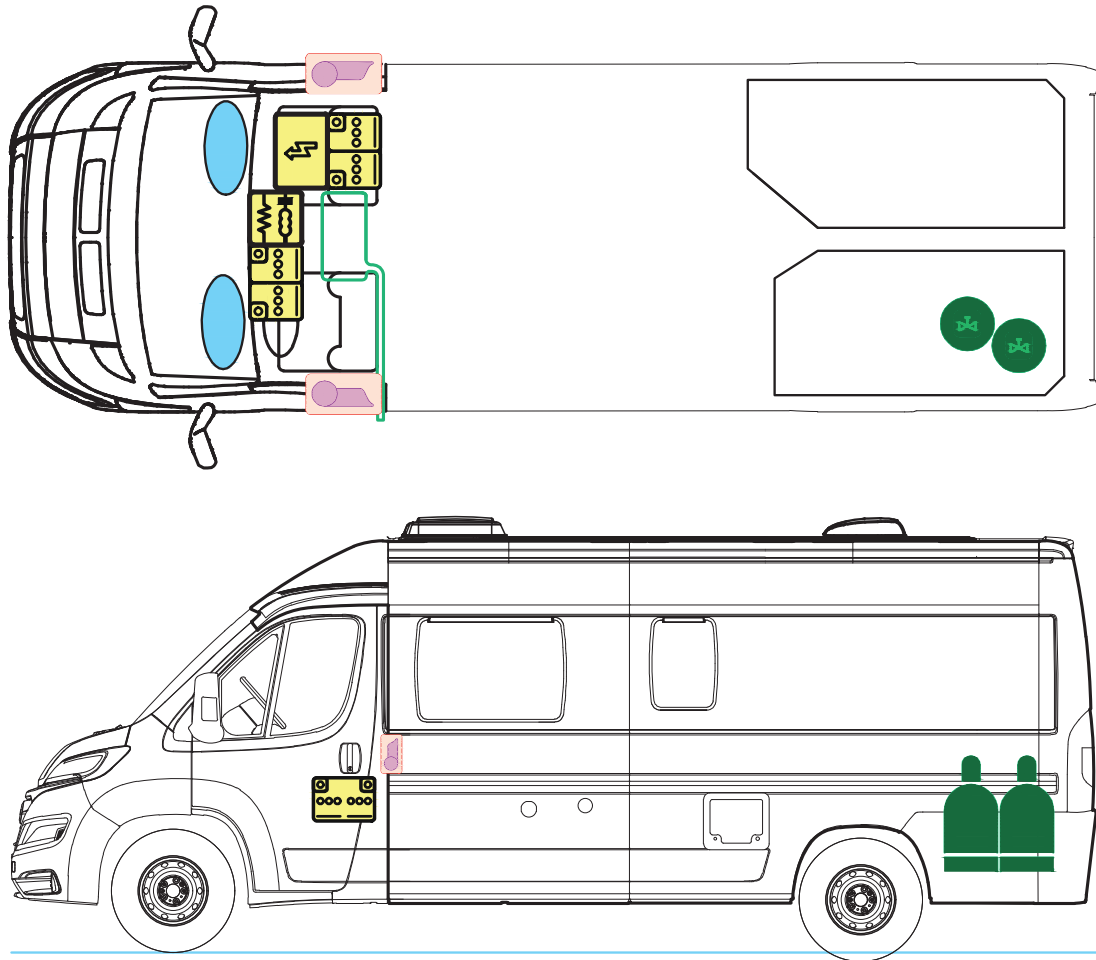

RETTUNGSKARTE

SAISON 2019

VANTANA ONTOUR K65 ET

Bitte hinterlegen Sie die Rettungskarte gut sichtbar hinter der Sonnenblende der Fahrerseite.

LEGENDE

	Airbag		Gasgenerator		Elektroblock		Gurtstraffer		Gasflaschen
	Airbagsteuergerät		Gasdruckdämpfer		Batterie		Kraftstofftank		Gas-Sicherheitsventil