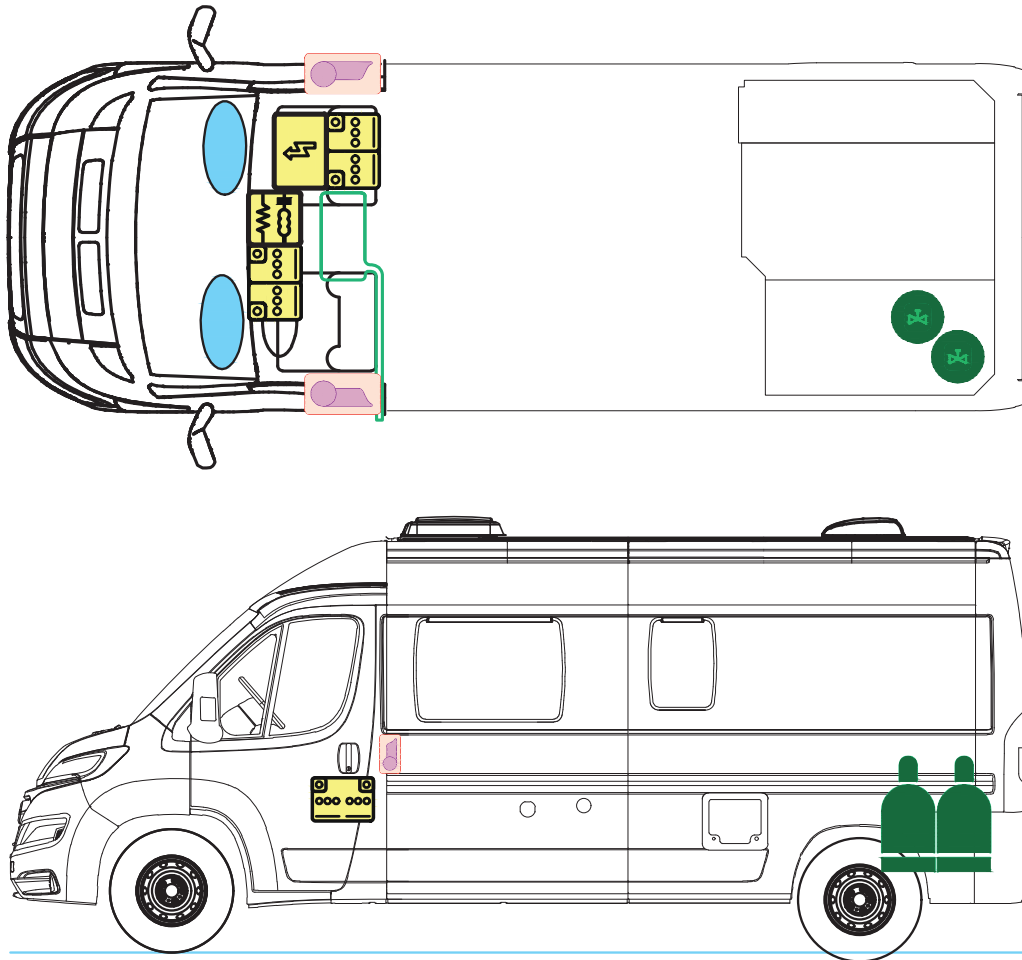

RETTUNGSKARTE

SAISON 2019

VANTANA PREMIUM K60 FT

Bitte hinterlegen Sie die Rettungskarte gut sichtbar hinter der Sonnenblende der Fahrerseite.

LEGENDE

Airbag

Gasgenerator

Elektro-
block

Gurtstraffer

Gasflaschen

Airbag-
steuergerät

Gasdruck-
dämpfer

Batterie

Kraftstofftank

Gas-
Sicherheits-
ventil