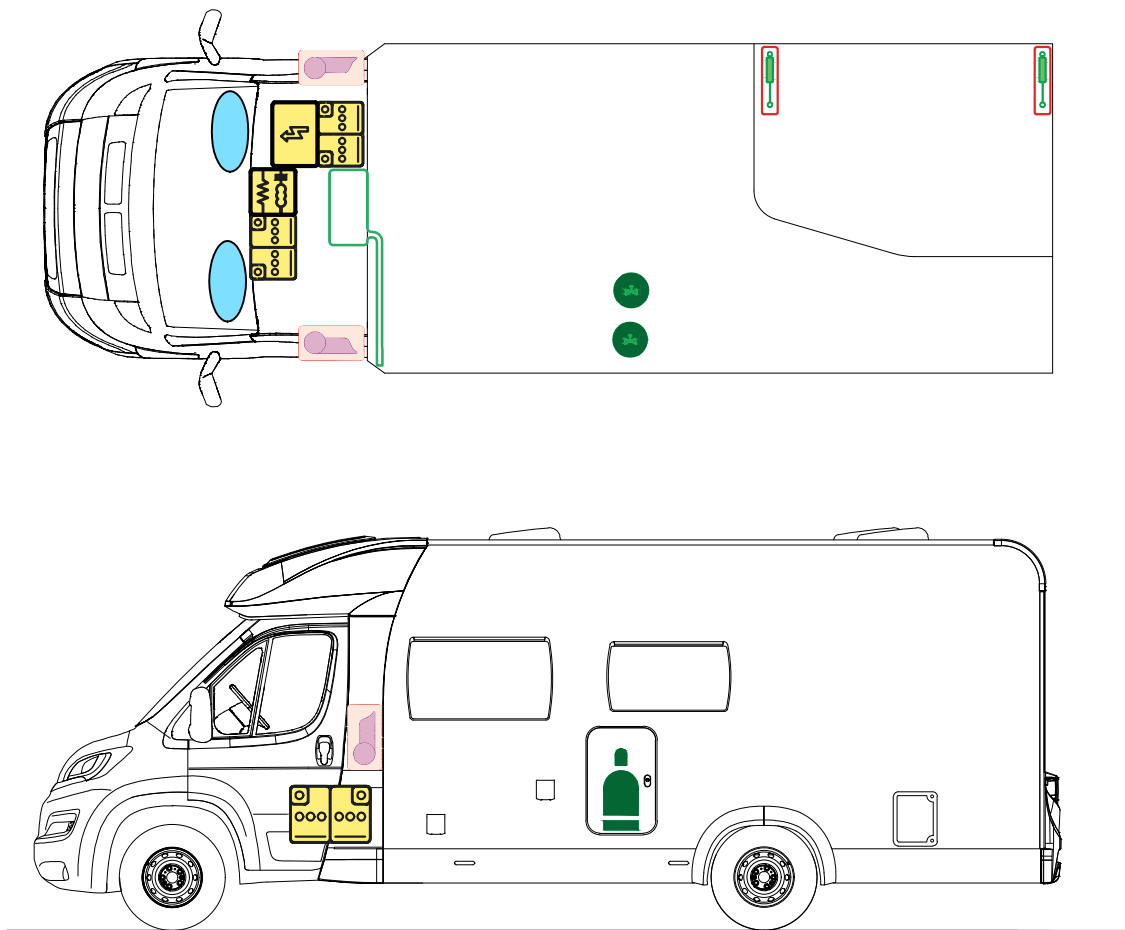

RETTUNGSKARTE

Optima T65 FL ONTOUR

Bitte hinterlegen Sie die Rettungskarte gut sichtbar hinter der Sonnenblende der Fahrerseite.

LEGENDE

 Airbag	 Gasgenerator	 Elektroblock	 Gurtstraffer	 Gasflaschen
 Airbag-steuerg�r�t	 Gasdruck-d�mpfer	 Batterie	 Kraftstofftank	 Gas-sicherheits-ventil