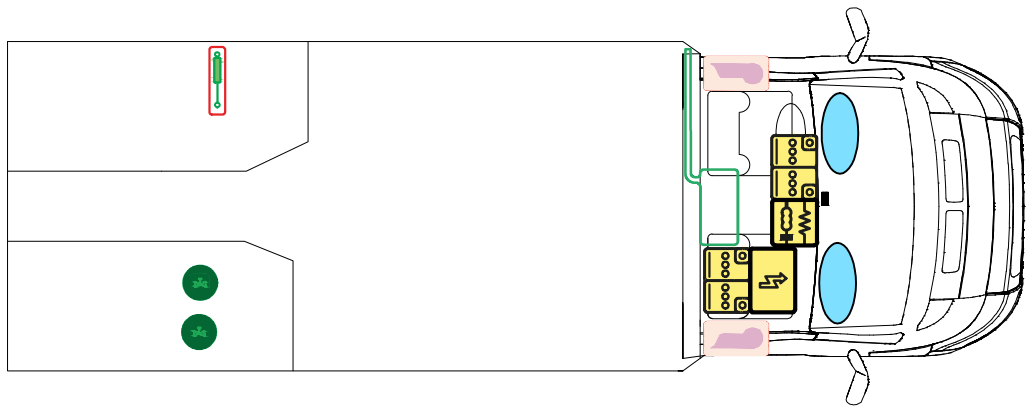

RETTUNGSKARTE

Optima T65 GE ONTOUR

Bitte hinterlegen Sie die Rettungskarte gut sichtbar hinter der Sonnenblende der Fahrerseite.

LEGENDE

 Airbag	 Gasgenerator	 Elektroblock	 Gurtstraffer	 Gasflaschen
 Airbag-steuerg�r�t	 Gasdruck-d�mpfer	 Batterie	 Kraftstofftank	 Gas-sicherheits-ventil