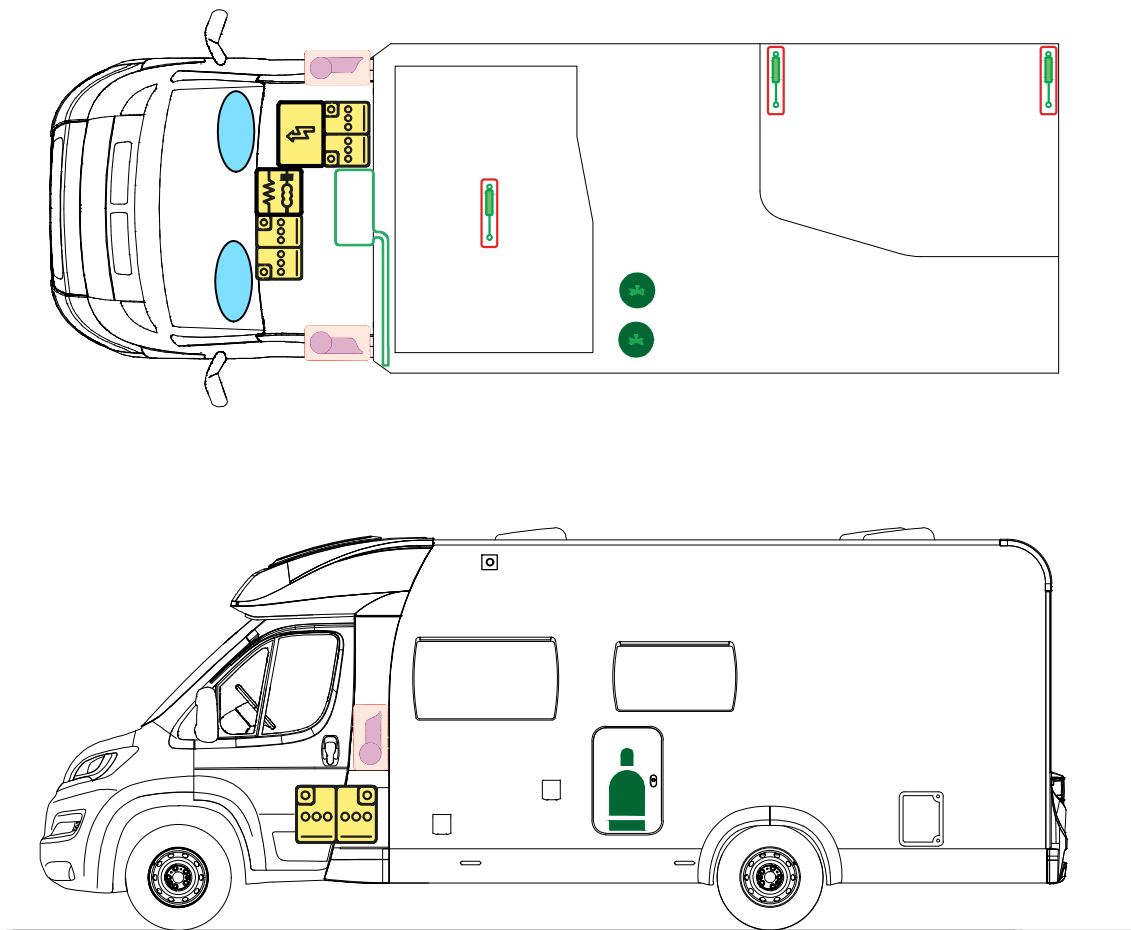

# RETTUNGSKARTE

## Optima T65 HFL ONTOUR

Bitte hinterlegen Sie die Rettungskarte gut sichtbar hinter der Sonnenblende der Fahrerseite.

### LEGENDE

	Airbag		Gasgenerator		Elektroblock		Gurtstraffer		Gasflaschen
	Airbagsteuergerät		Gasdruckdämpfer		Batterie		Kraftstofftank		Gas-sicherheits-ventil